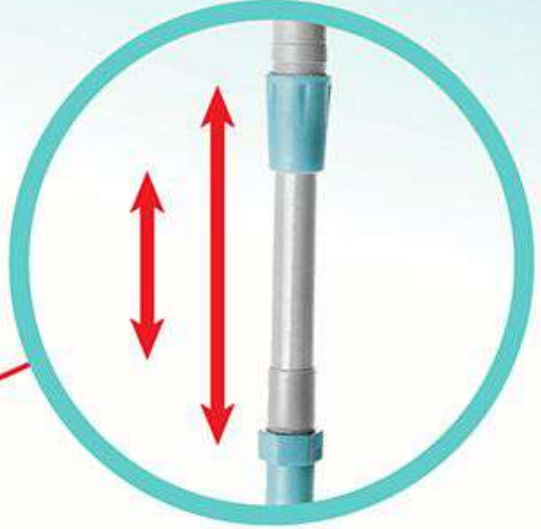

# Швабра для пола **PROFI**

Ножная  
педаль

85-132 см

Металлическое  
основание

*you'll love*

Удобная  
ножная  
педаль

Платформа  
вращается  
на 360 градусов

Прочное  
металлическое  
основание

*you'll love*

Насадка из микрофибры с креплением "карманы"

85 - 132 CM

УДОБНЫЙ ПОДВЕС

Телескопическая ручка

43 CM

13 CM