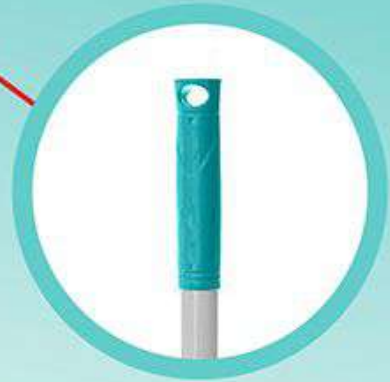

*you'll love*

Ножная педаль

Металлическое  
основание!

Видео

инструкция

**Швабра для пола  
PROFI Class**

*you'll love*

# Швабра для пола **PROFI**

Ножная  
педаль

85-132 см

Металлическое  
основание

*you'll love*

Удобная  
ножная  
педаль

Платформа  
вращается  
на 360 градусов

Прочное  
металлическое  
основание

*you'll love*

Насадка из микрофибры с креплением "карманы"

85 - 132 CM

УДОБНЫЙ ПОДВЕС

Телескопическая ручка

43 CM

13 CM