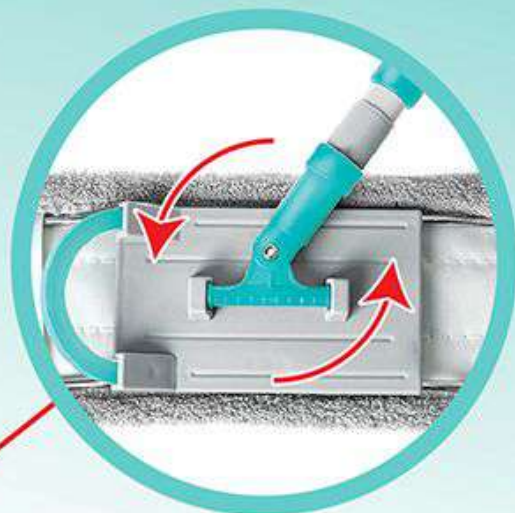

# Швабра для пола **PROFI**

Ножная  
педаль

85-132 см

Металлическое  
основание

*you'll love*

Удобная  
ножная  
педаль

Платформа  
вращается  
на 360 градусов

Прочное  
металлическое  
основание

*you'll love*

Насадка из микрофибры с креплением "карманы"

85 - 132 CM

УДОБНЫЙ ПОДВЕС

Телескопическая ручка

43 CM

13 CM