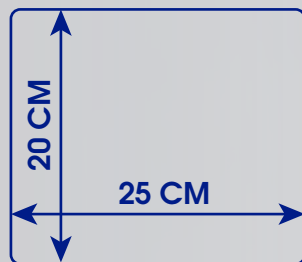

АЛЯ МАНИКЮРА

ЭКОНОМИЧНЫЙ
РАСХОД

БЫСТРО
СОХНУТ

СОСТАВ: 80% целлюлоза,
20% полиэстер
ПЛОТНОСТЬ: 50 г/м²

РАЗМЕР ЛИСТА

 **48 шт.**
В КОРОБКЕ

 **8 шт.**
ОТГРУЗКА КРАТНО

50
ШТУК