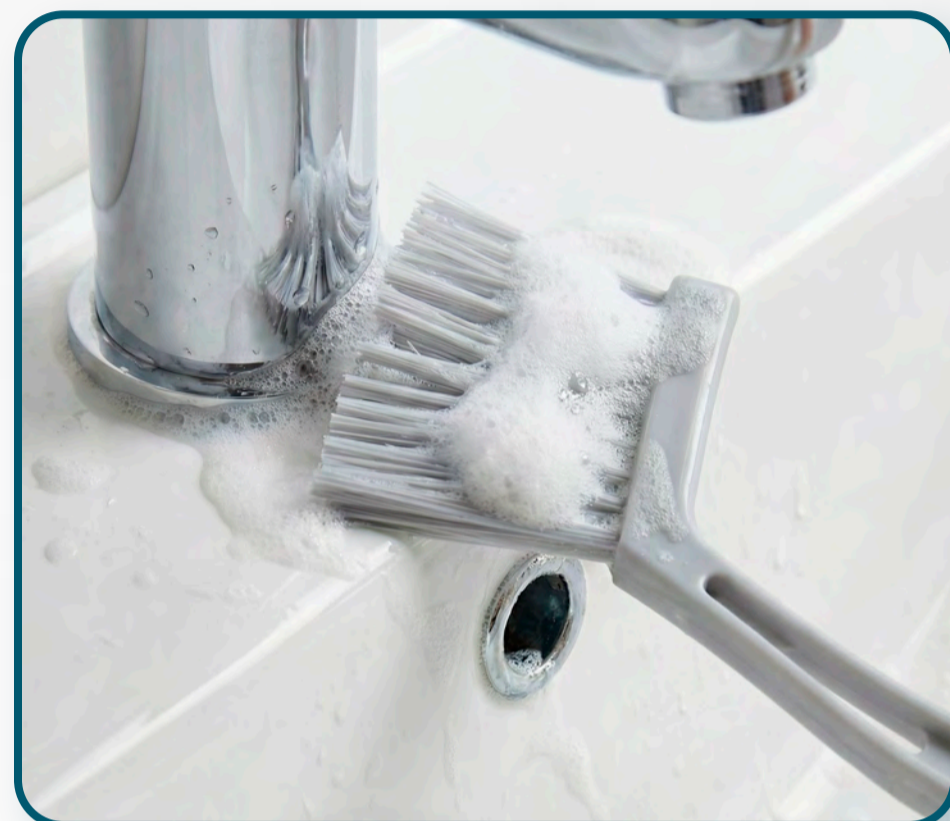

# ЩЕТКА ДЛЯ ТРУДНОДОСТУПНЫХ МЕСТ

ПОМОЖЕТ ЛЕГКО ОЧИСТИТЬ:

МЕЖПЛИТОЧНЫЕ ШВЫ

СТЫКИ СМЕСИТЕЛЯ

ОКОННЫЕ РАМЫ

НАПРАВЛЯЮЩИЕ ШКАФОВ-КУПЕ И ДУШЕВЫХ КАБИН

**48** шт.  
В КОРОБКЕ

**12** шт.  
ОТГРУЗКА КРАТНО

СОСТАВ: ПОЛИПРОПИЛЕН

Артикул 77560

КОД ТОВАРА 77560

УПАКОВКА: ХЭНТАГ

ЭРГОНОМИЧНАЯ РУКОЯТКА

ОТВЕРСТИЕ ДЛЯ УДОБНОГО ХРАНЕНИЯ

СКРЕБОК ДЛЯ УДАЛЕНИЯ СТОЙКИХ ЗАГРЯЗНЕНИЙ

5,9 CM

РАЗМЕРЫ:  
ДЛИНА 22,5 CM  
ШИРИНА 1,5 CM  
ДЛИНА ЩЕТИНЫ 5,9 CM