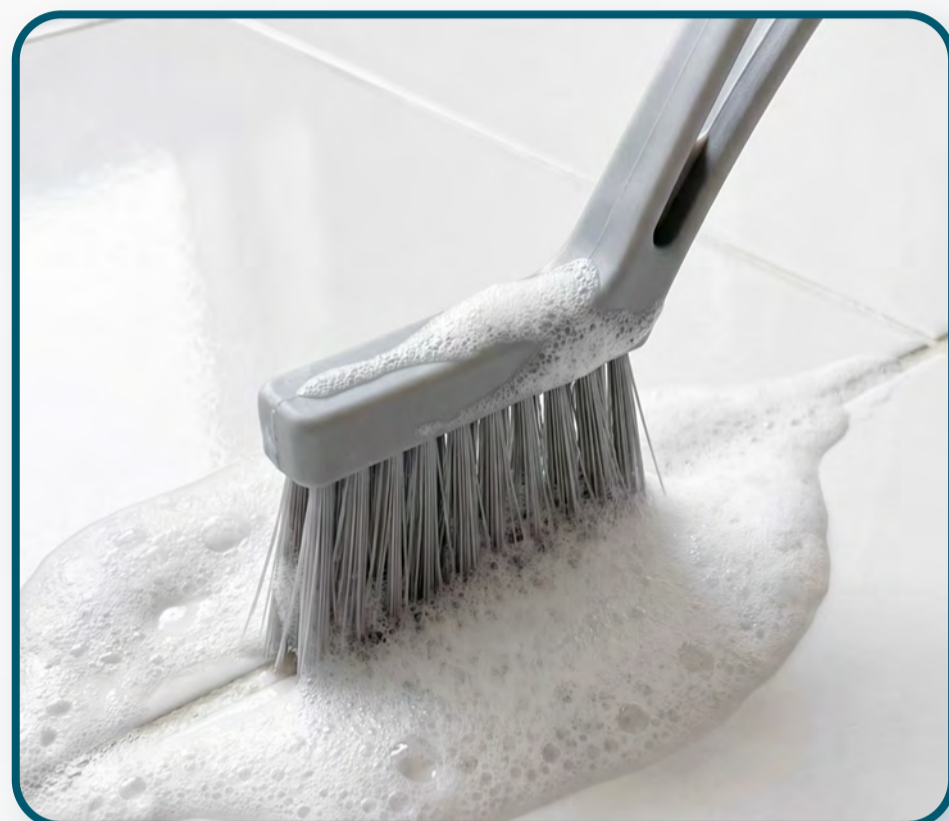

# ЩЕТКА ДЛЯ ТРУДНОДОСТУПНЫХ МЕСТ

ПОМОЖЕТ ЛЕГКО ОЧИСТИТЬ:

МЕЖПЛИТОЧНЫЕ ШВЫ

СТЫКИ СМЕСИТЕЛЯ

ОКОННЫЕ РАМЫ

НАПРАВЛЯЮЩИЕ ШКАФОВ-КУПЕ И ДУШЕВЫХ КАБИН

**48** шт.  
В КОРОБКЕ

**12** шт.  
ОТГРУЗКА КРАТНО

СОСТАВ: ПОЛИПРОПИЛЕН

Артикул 77560

КОД ТОВАРА 77560

УПАКОВКА: ХЭНТАГ

ЭРГОНОМИЧНАЯ РУКОЯТКА

ОТВЕРСТИЕ ДЛЯ УДОБНОГО ХРАНЕНИЯ

СКРЕБОК ДЛЯ УДАЛЕНИЯ СТОЙКИХ ЗАГРЯЗНЕНИЙ

5,9 CM

РАЗМЕРЫ:  
ДЛИНА 22,5 CM  
ШИРИНА 1,5 CM  
ДЛИНА ЩЕТИНЫ 5,9 CM