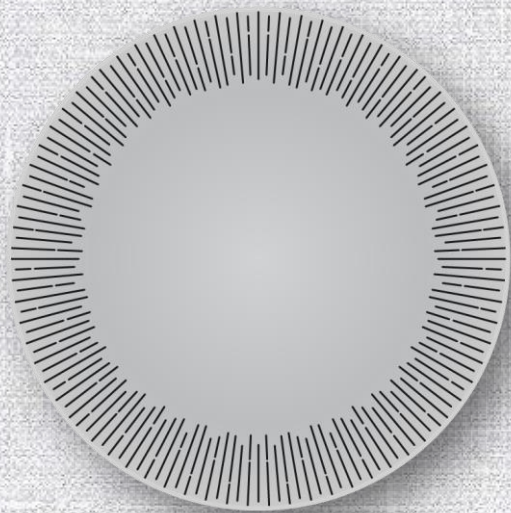

Состав коллекции

Обеденная
тарелка плоская
D 26.9cm H2.6cm