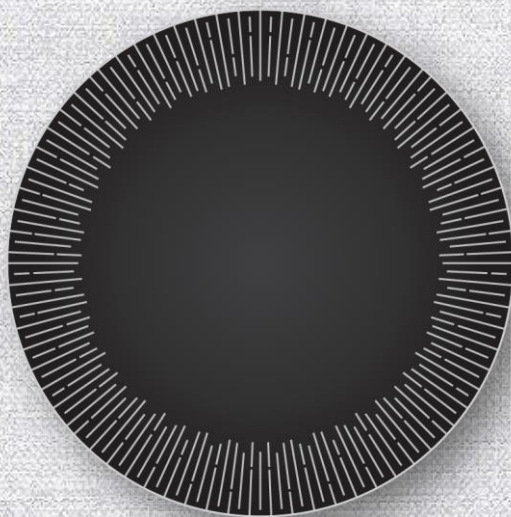

В коллекции представлены 4 предмета для сервировки:

**обеденные тарелки** – классическая форма без ярко выраженных бортиков, в сером и черном цвете

**десертные тарелки** в сером и черном цвете

Все предметы коллекции прекрасно сочетаются между. Различное цветовое решение позволяет комбинировать цвета при сервировке в зависимости от идеи и настроения.

## Состав коллекции

Обеденная  
тарелка плоская  
D 26.9cm H2.6cm

Десертная  
тарелка плоская  
D 19.2cm H 2cm

Обеденная  
тарелка плоская  
D 26.9cm H2.6cm

Десертная  
тарелка плоская  
D 19.2cm H 2cm