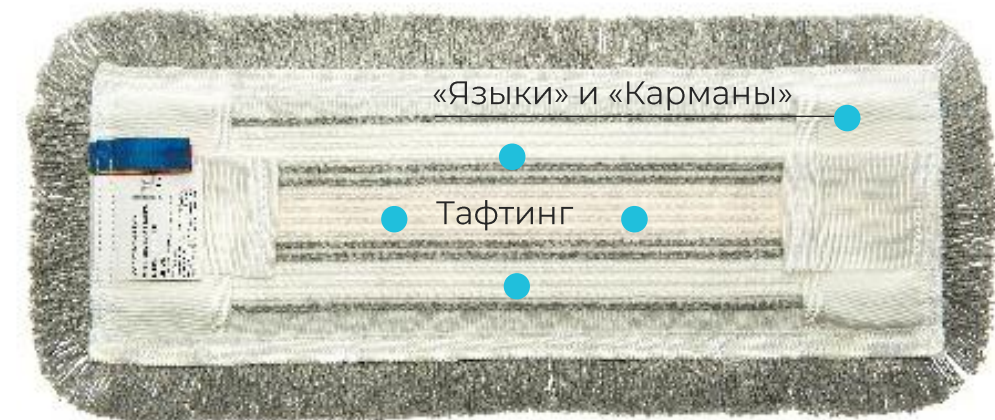

МОП КОМБИНИРОВАННЫЙ COMBITEK

Артикул 77008, 40 см

Артикул 77007, 50 см

Особенности и преимущества

- 3 вида нитей в одном мопе. Белое микроволокно оттирает сложные загрязнения, показывает степень загрязненности мопа. Серые комбинированные нити «взрыхляют» загрязнения, оттирают загрязнения, удерживают грязь в петлях, захватывают свободно лежащий сор. Бежевые нити из хлопка максимально впитывают влагу и грязь
- Качественная прошивка пряжи 16 косичек методом тафтинга через основание мопа. Это обеспечивает надежное крепление пряжи и препятствует вытягиванию петель даже при зацепах в процессе работы
- Хорошая крепкая, ровная прошивка серой пряжи по периметру и плотная снова мопа обеспечивают долговечность и износостойкость мопу
- Моп легко скользит по полу, благодаря петельчатой структуре пряжи
- Карманы плотно надеваются на держатель, не деформируются
- Моп прекрасно отжимается как в ручном режиме, так и при помощи механического отжима
- Моп имеет 2 крепления на держатель: «карманы» и «языки»

МОП КОМБИНИРОВАННЫЙ COMBITEK

Артикул 77008, 40 см

Артикул 77007, 50 см

Особенности и преимущества

- «Карманы» имеют специальные вырезы, грязь при уборке не скапливается в уголках «карманов», а легко выполаскивается
- Также у мопа есть цветовая кодировка (4 цвета) репсовыми лентами, которые не распускаются даже после многократных стирок
- Моп представлен в 2х размерах: 40 и 50 см

Типы помещений, где используется продукт

Входная зона, гостиничный номер, переговорная, сан. узел, лифт

Область применения

Для всех типов напольных покрытий

Для влажной уборки, для сухой уборки (подметания)

Подходит для уборки методом «ведро – вода» (крепление «карманы») и уборки с помощью механических отжимов (крепление «языки»)

Для поддерживающей, генеральной и после строительной уборки

Состав: хлопок, полиэстер, полипропилен