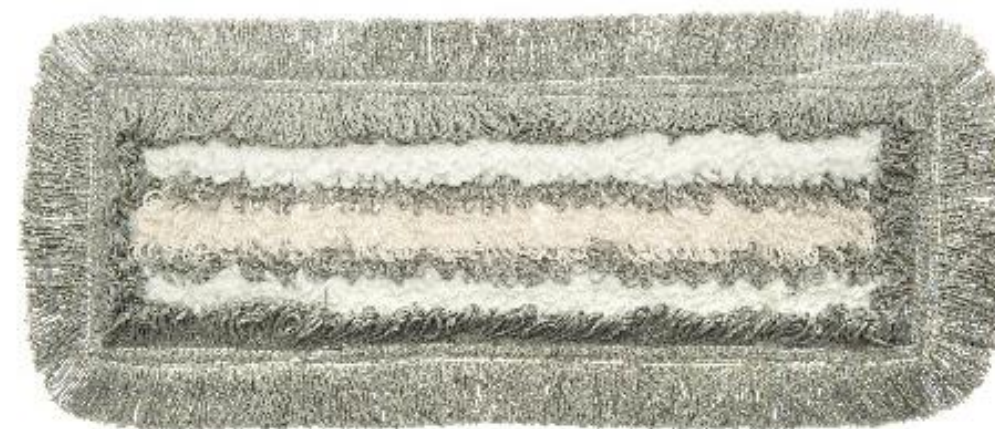

МОП КОМБИНИРОВАННЫЙ COMBITEK

Артикул 77008, 40 см

Артикул 77007, 50 см

Особенности и преимущества

- 3 вида нитей в одном мопе. Белое микроволокно оттирает сложные загрязнения, показывает степень загрязненности мопа. Серые комбинированные нити «взрыхляют» загрязнения, оттирают загрязнения, удерживают грязь в петлях, захватывают свободно лежащий сор. Бежевые нити из хлопка максимально впитывают влагу и грязь
- Качественная прошивка пряжи 16 косичек методом тафтинга через основание мопа. Это обеспечивает надежное крепление пряжи и препятствует вытягиванию петель даже при зацепах в процессе работы
- Хорошая крепкая, ровная прошивка серой пряжи по периметру и плотная снова мопа обеспечивают долговечность и износостойкость мопу
- Моп легко скользит по полу, благодаря петельчатой структуре пряжи
- Карманы плотно надеваются на держатель, не деформируются
- Моп прекрасно отжимается как в ручном режиме, так и при помощи механического отжима
- Моп имеет 2 крепления на держатель: «карманы» и «языки»

МОП КОМБИНИРОВАННЫЙ COMBITEK

Артикул 77008, 40 см

Артикул 77007, 50 см

Особенности и преимущества

- «Карманы» имеют специальные вырезы, грязь при уборке не скапливается в уголках «карманов», а легко выполаскивается
- Также у мопа есть цветовая кодировка (4 цвета) репсовыми лентами, которые не распускаются даже после многократных стирок
- Моп представлен в 2х размерах: 40 и 50 см

Типы помещений, где используется продукт

Входная зона, гостиничный номер, переговорная, сан. узел, лифт

Область применения

Для всех типов напольных покрытий

Для влажной уборки, для сухой уборки (подметания)

Подходит для уборки методом «ведро – вода» (крепление «карманы») и уборки с помощью механических отжимов (крепление «языки»)

Для поддерживающей, генеральной и после строительной уборки

Состав: хлопок, полиэстер, полипропилен