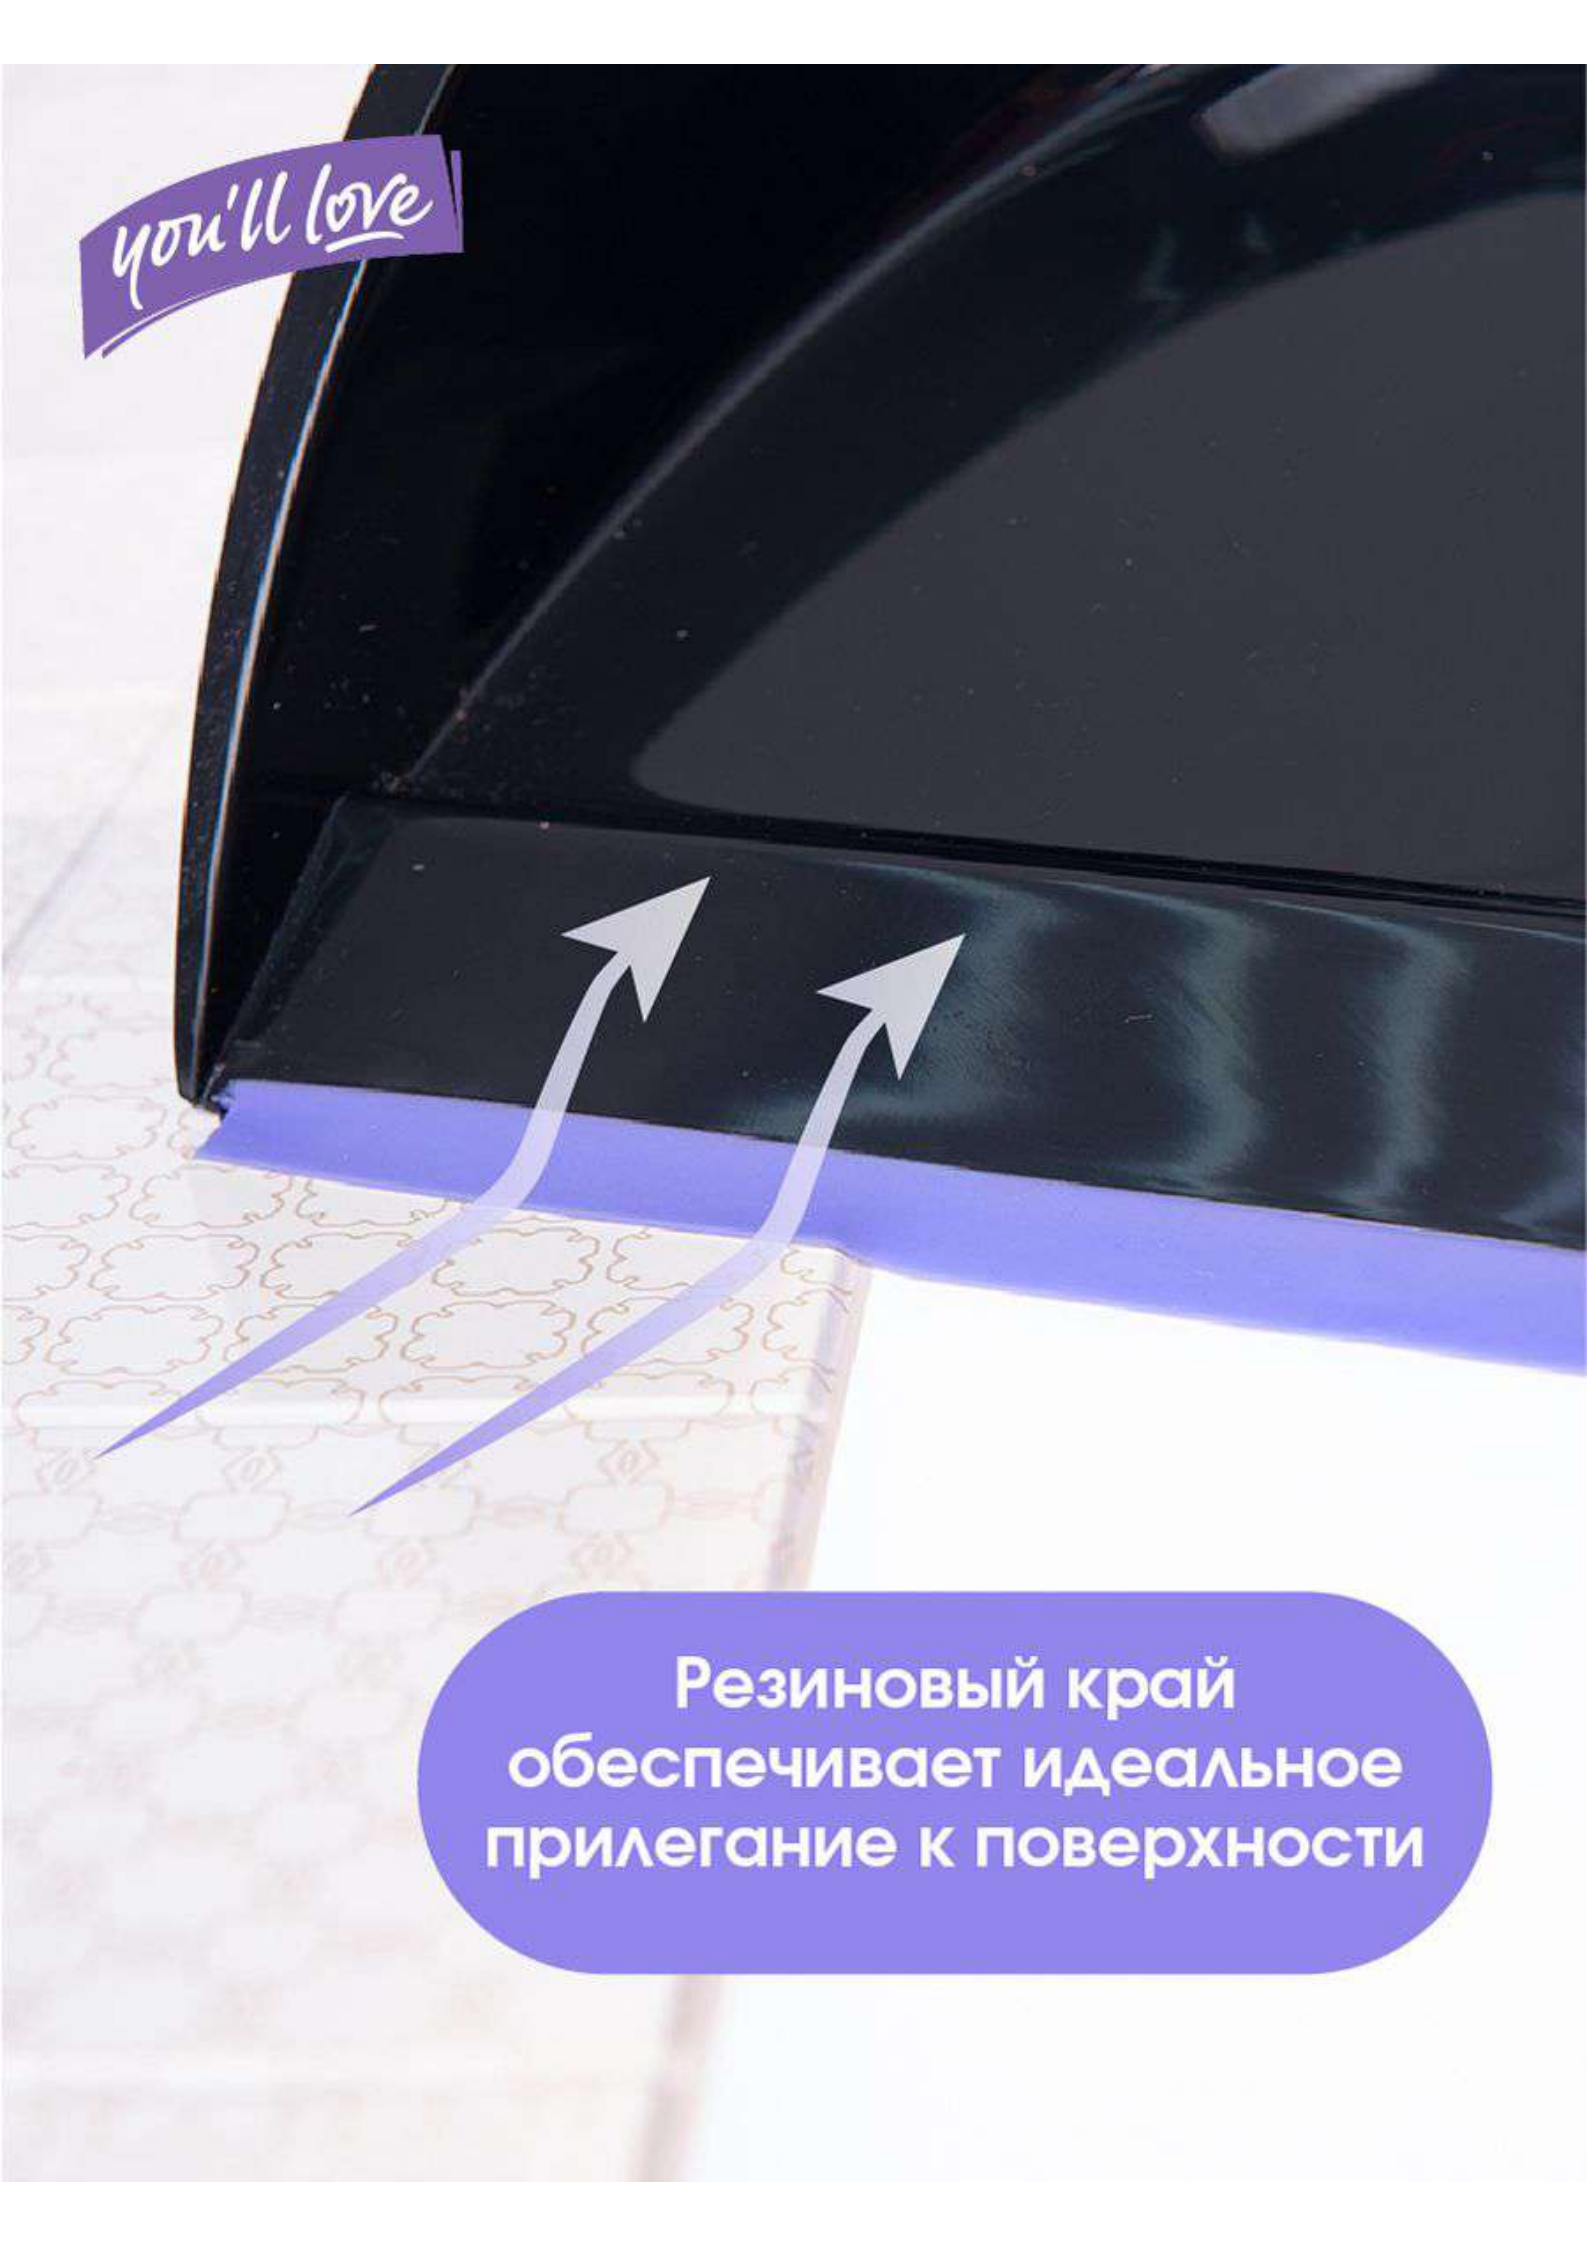

Эргономичная ручка

Плотная щетина

you'll love

**Для сгона
жидкостей**

Мягкая

Плотное прилегание

you'll love

Космические технологии

высокий борт

**ступенька
препятствует
высыпанию мусора**

you'll love

**Резиновый край
обеспечивает идеальное
прилегание к поверхности**

You'll love

Удобно
хранить

you'll love

**ПОДХОДИТ ДЛЯ
ЛЮБЫХ НАПОЛЬНЫХ
ПОКРЫТИЙ**