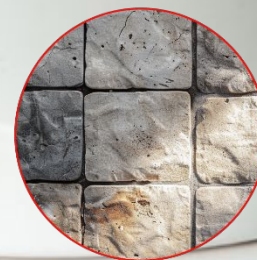

ПРЕИМУЩЕСТВА

- Прочная и износостойкая
- Повышенная эластичность губки-пада позволяет повторять контуры поверхности, не пропуская ни одного ее участка
- Менее подвержена к изнашиванию, чем обычная губка
- Специальная крупная ячеистая структура полностью промывается от пены и жира

ГУБКА-ПАД АБРАЗИВНАЯ

*для деликатных
поверхностей*

ТЕХНИЧЕСКИЕ ХАРАКТЕРИСТИКИ

- Комплектация - губка 1 шт
- Размер: 15 x 9 x 2,3 (+/- 0,3) см
- Состав: Полиамид 40%, связующий материал 30%, смолы 30%
- Анатомическая форма

ГУБКА-ПАД АБРАЗИВНАЯ

*для деликатных
поверхностей*

Арт. 77163

ПРИМЕЧАНИЕ

- Приспособлена к использованию на рельефной поверхности (плитка, керамогранит, камень, мозаика и пр.)
- Подходит для мытья ванн, в том числе акриловых
- Подходит для мытья кухонных поверхностей, в том числе фасадов кухонных гарнитуров и фартуков

ГУБКА-ПАД АБРАЗИВНАЯ

*для деликатных
поверхностей*

Арт. 77163

НОВИНКА

МОЙ
ГЕОМ
HOME QUEEN®

НОВИНКА

АРТ.77163

Успей приобрести
по выгодной цене!