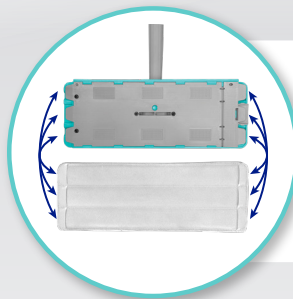

you'll love

ШВАБРА

С ОТЖИМОМ И ВЕДРОМ

Резиновый бампер для защиты мебели и стен

Надежное крепление насадки с 2х сторон

Удобный слив (через верх ведра или заглушки)

Ролики для легкого скольжения платформы в отсеке для отжима

Фиксация заглушек для слива

135 см

ДЛЯ  ЛЮБИМОГО ДОМА

Код | Арт. 77550

9л

РЕКОМЕНДУЕМ К ПОКУПКЕ: Код | Арт. 77551
Сменная насадка для швабры с отжимом

8 шт.
В КОРОБКЕ

1 шт.
ОТГРУЗКА КРАТНО