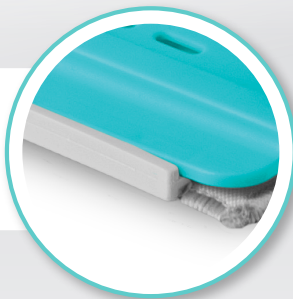

you'll love

ШВАБРА

С ОТЖИМОМ И ВЕДРОМ

Резиновый бампер для защиты мебели и стен

Надежное крепление насадки с 2х сторон

Удобный слив (через верх ведра или заглушки)

Ролики для легкого скольжения платформы в отсеке для отжима

Фиксация заглушек для слива

135 см

ДЛЯ  ЛЮБИМОГО ДОМА

Код | Арт. 77550

9л

РЕКОМЕНДУЕМ К ПОКУПКЕ: Код | Арт. 77551
Сменная насадка для швабры с отжимом

8 шт.
В КОРОБКЕ

1 шт.
ОТГРУЗКА КРАТНО