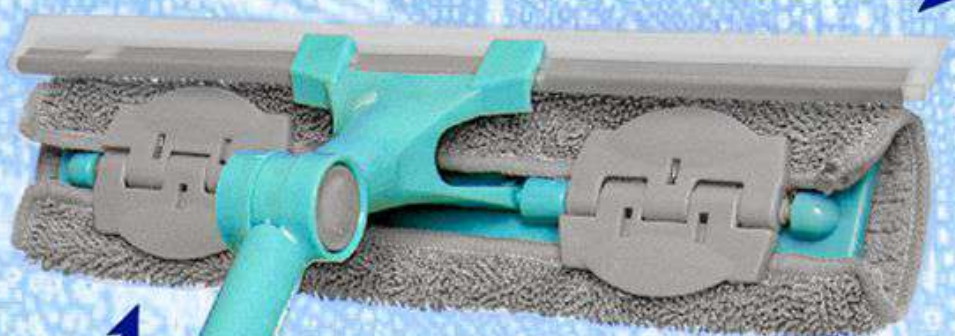

you'll love

Стеклоочиститель со съёмной салфеткой

30 см

СИЛИКОНОВЫЙ
СГОН

Съёмная
салфетка

90-145 см

Телескопическая
ручка из МЕТАЛЛА

РЕГУЛИРУЕМЫЙ НАКЛОН

you'll love

РЕГУЛИРУЕМЫЙ НАКЛОН

PUSH

**Для регулировки наклона
необходимо нажать
кнопку PUSH**

you'll love

Хорошие абразивные свойства. Удаляет грязь/ засохшие загрязнения.

Салфетка из микрофибры отлично впитывает воду и удерживает моющее средство.

Салфетку легко сменить на любую подходящую по размеру

you'll love

**Сгон
СИЛИКОНОВЫЙ**

**Собирает влагу,
не оставляя разводов.**

Не царапает стекло

you'll love

you'll love

Инструкция:

- Увлажните поверхность
- Сгоните лишнюю влагу СИЛИКОНОВЫМ ЛЕЗВИЕМ

Для дополнительного удобства наклон моющей части стеклоочистителя регулируется с помощью кнопки.

you'll love

Многофункциональность

Можно использовать
как с телескопической ручкой
(для мытья верхних частей окон,
балконов и лоджий)