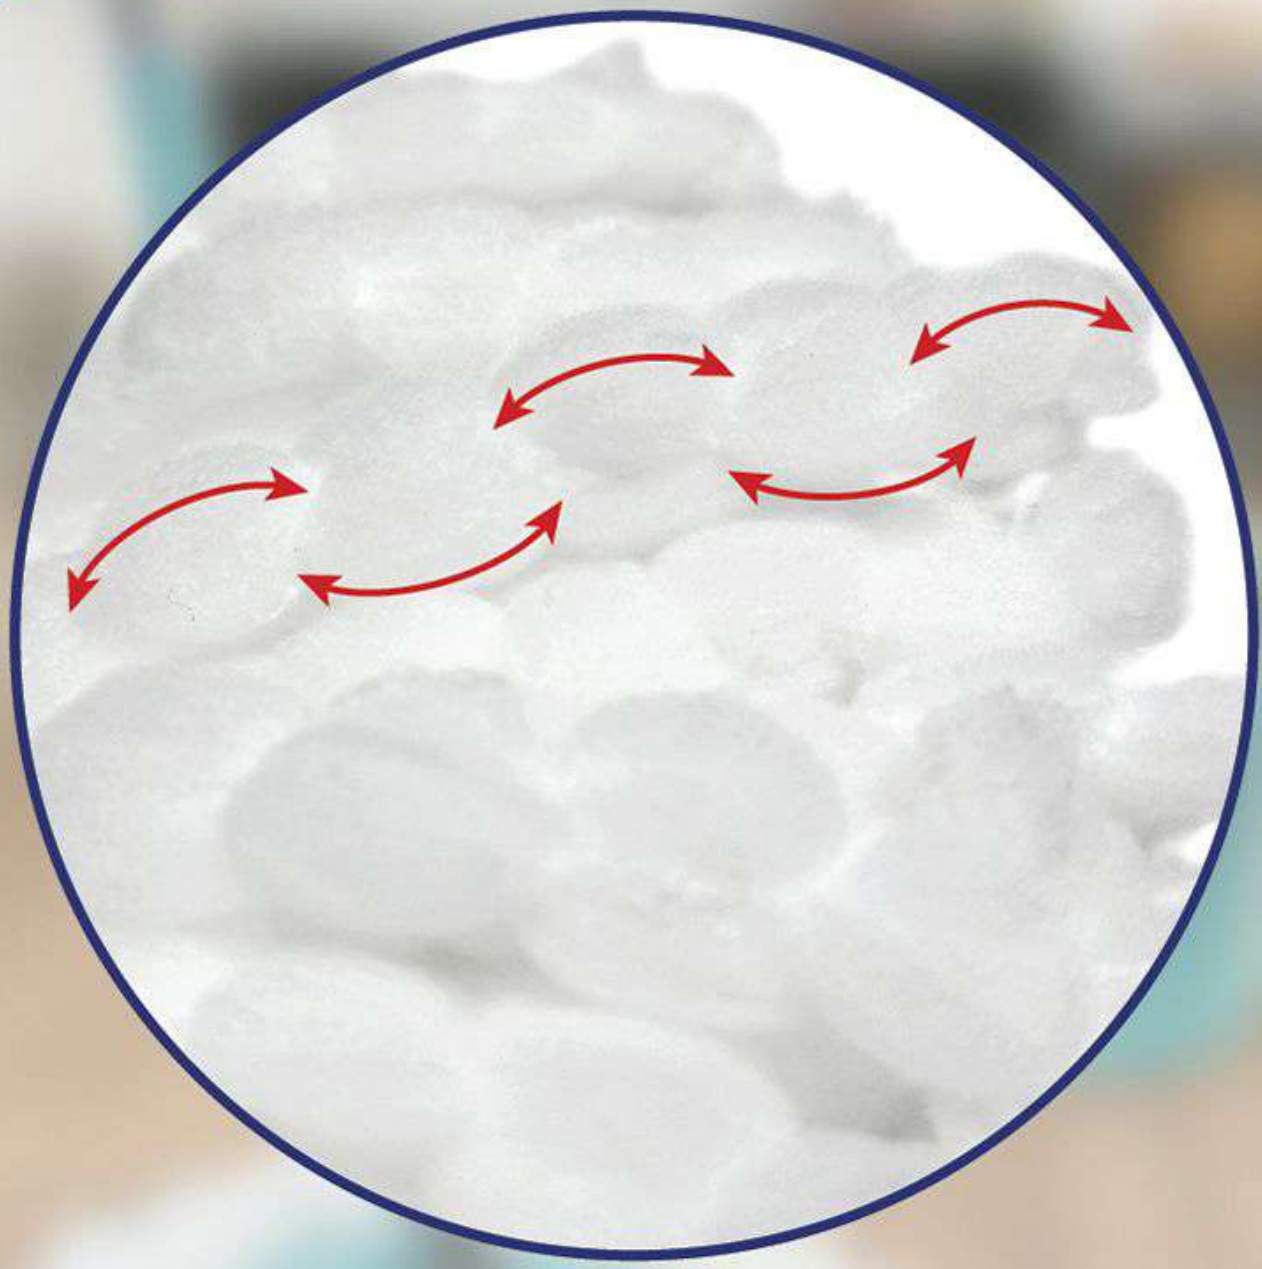

you'll love

Крепление насадки
Ø16 см

**Сменная насадка
для швабры с отжимом**

you'll love

Особое **3D** плетение
микроволоконной пряжи

you'll love

ДЛЯ ВСЕХ ВИДОВ
НАПОЛЬНЫХ ПОКРЫТИЙ

ЛЕГКО
ОТЖИМАЕТСЯ

ОТЛИЧНО ВПИТЫВАЕТ
ВЛАГУ

ПРОСТА
В УХОДЕ

100% МИКРОФИБРА

You'll love

Инструкция по замене насадки:

1. Отсоедините насадку швабры от платформы, наступив на один край насадки и потянув швабру на себя.

2. Чтобы установить новую насадку расположите её на полу, поставьте платформу на насадку и прижмите до щелчка.

3. Швабра готова к использованию.

you'll love

Длина волокон - 10 см

you'll love

Насадка
из микрофибры
Арт 71821

Швабра с ведром
для отжима и полоскания
Арт 70392

СОБЕРИ КОМПЛЕКТ