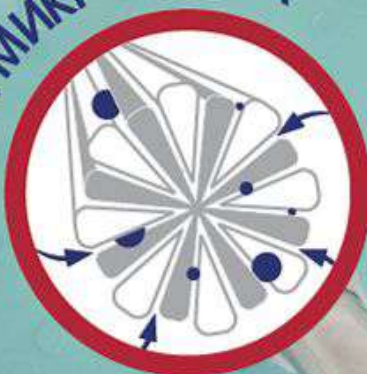

you'll love

Крепление насадки
Ø16 см

**Сменная насадка
для швабры с отжимом**

you'll love

Особое **3D** плетение
микроволоконной пряжи

you'll love

ДЛЯ ВСЕХ ВИДОВ
НАПОЛЬНЫХ ПОКРЫТИЙ

ЛЕГКО
ОТЖИМАЕТСЯ

ОТЛИЧНО ВПИТЫВАЕТ
ВЛАГУ

ПРОСТА
В УХОДЕ

100% МИКРОФИБРА

You'll love

Инструкция по замене насадки:

1. Отсоедините насадку швабры от платформы, наступив на один край насадки и потянув швабру на себя.

2. Чтобы установить новую насадку расположите её на полу, поставьте платформу на насадку и прижмите до щелчка.

3. Швабра готова к использованию.

you'll love

Длина волокон - 10 см

you'll love

Насадка
из микрофибры
Арт 71821

Швабра с ведром
для отжима и полоскания
Арт 70392

СОБЕРИ КОМПЛЕКТ