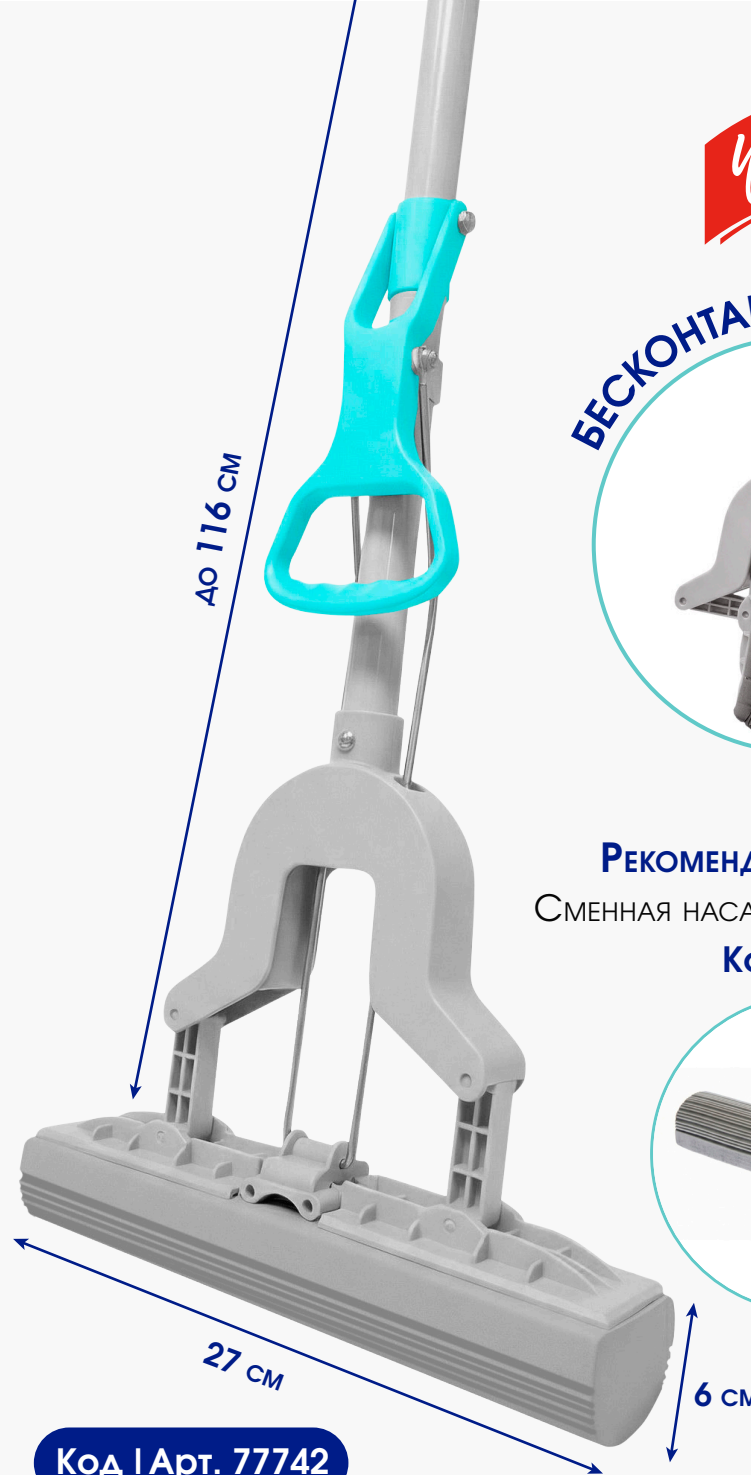

НОВИНКА

ШВАБРА ПВА

С ОТЖИМОМ бабочка

Состав: ШВАБРА: ОКРАШЕННОЕ ЖЕЛЕЗО, ПОЛИПРОПИЛЕН, ПВА

**ОТЛИЧНО
ВПИТЫВАЕТ ВОДУ**

**Для ЛЮБЫХ
ПОВЕРХНОСТЕЙ**

**ЭФФЕКТИВНО УБИРАЕТ
СОП, ВОЛОСЫ И ШЕРСТЬ**

**НАСАДКА БЫСТРО
СОХНЕТ, ПРЕДОТВРАЩАЯ
РОСТ БАКТЕРИЙ**

12 шт.
В КОРОБКЕ

1 шт.
ОТГРУЗКА КРАТНО

you'll love

БЕСКОНТАКТНЫЙ ОТЖИМ

**РЕКОМЕНДУЕМ К ПОКУПКЕ:
СМЕННАЯ НАСАДКА ДЛЯ ШВАБРЫ ПВА**

Код 77742

Код | Арт. 77742