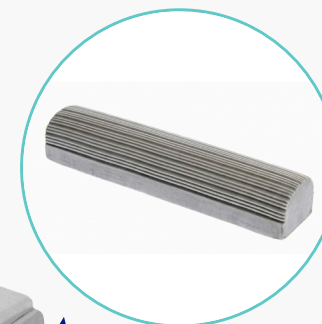

НОВИНКА

ШВАБРА ПВА

С ОТЖИМОМ бабочка

Состав: ШВАБРА: ОКРАШЕННОЕ ЖЕЛЕЗО, ПОЛИПРОПИЛЕН, ПВА

**ОТЛИЧНО
ВПИТЫВАЕТ ВОДУ**

**Для ЛЮБЫХ
ПОВЕРХНОСТЕЙ**

**ЭФФЕКТИВНО УБИРАЕТ
СОП, ВОЛОСЫ И ШЕРСТЬ**

**НАСАДКА БЫСТРО
СОХНЕТ, ПРЕДОТВРАЩАЯ
РОСТ БАКТЕРИЙ**

12 шт.
В КОРОБКЕ

1 шт.
ОТГРУЗКА КРАТНО

you'll love

БЕСКОНТАКТНЫЙ ОТЖИМ

**РЕКОМЕНДУЕМ К ПОКУПКЕ:
СМЕННАЯ НАСАДКА ДЛЯ ШВАБРЫ ПВА**

Код 77742

Код | Арт. 77742