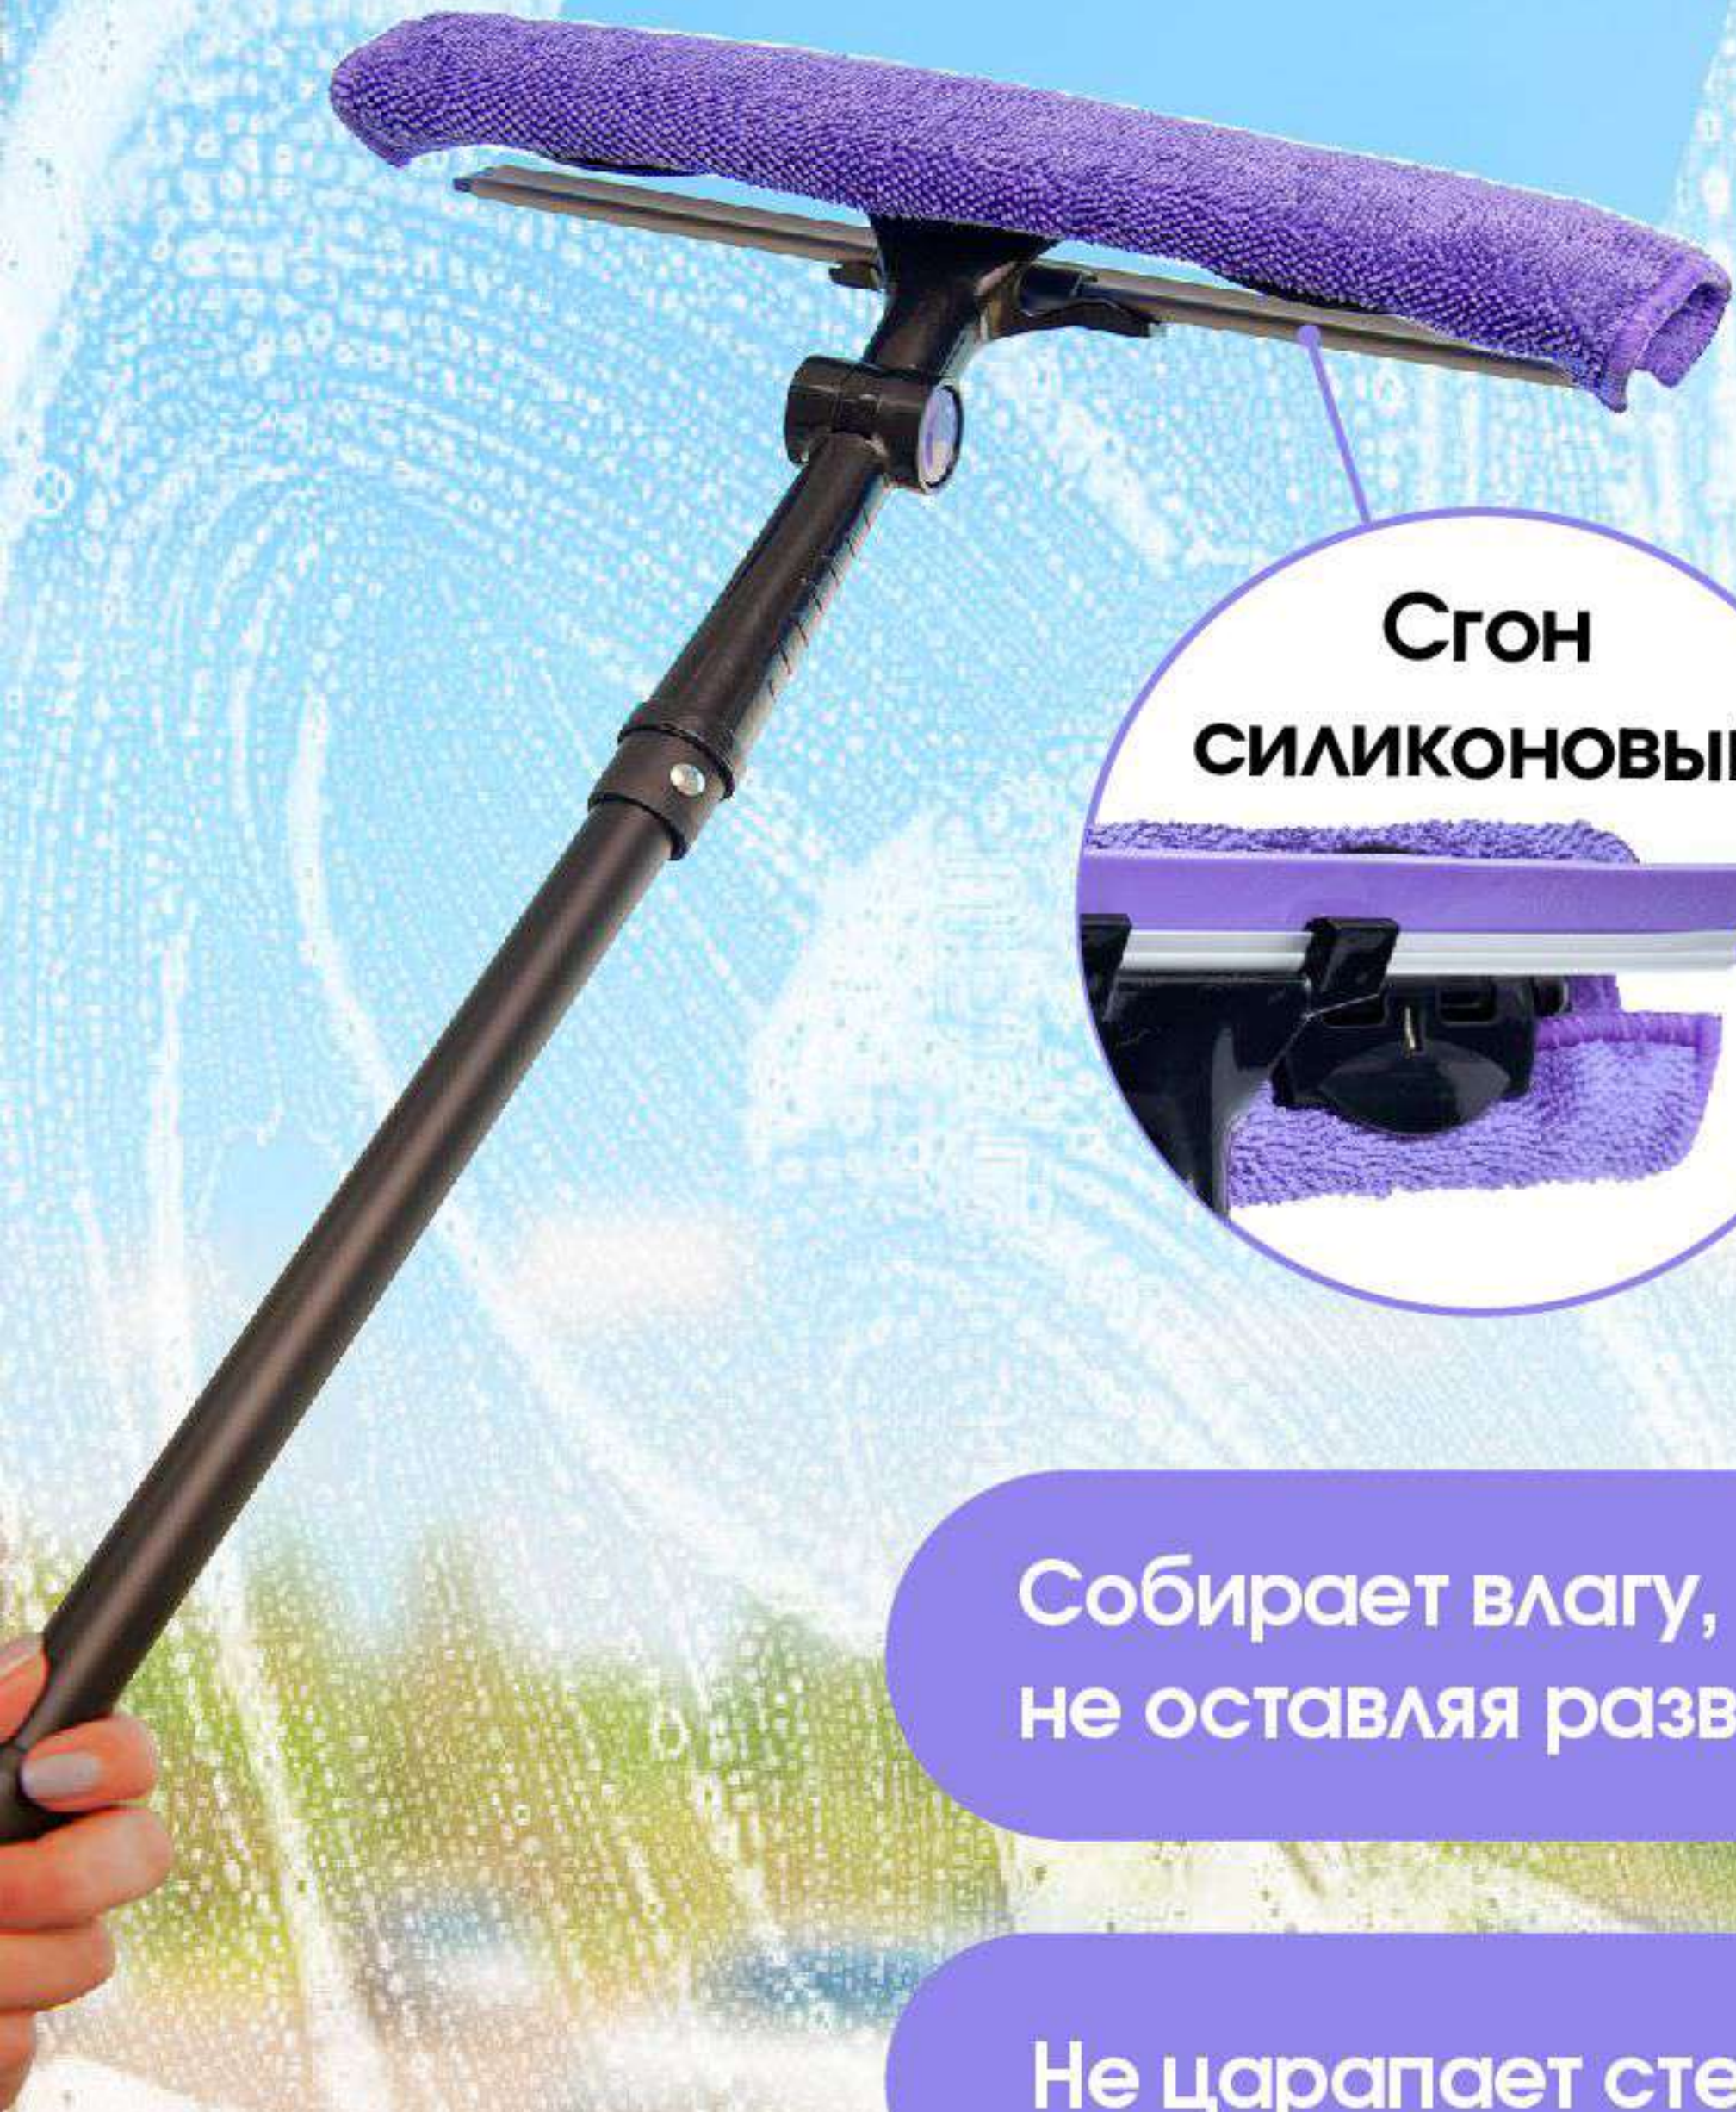

you'll love

**Сгон
СИЛИКОНОВЫЙ**