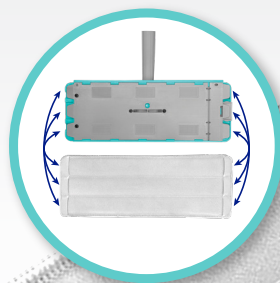

# НАСАДКА

ДЛЯ ШВАБРЫ С ОТЖИМОМ

**Быстро  
сохнет**

**Не оставляет  
разводов  
и ворса**

Код | Арт.  
**77551**

**Отлично  
впитывает  
влагу**

**Эффективно  
поглощает  
пыль и грязь**

**СОСТАВ:**  
микроволокно  
(полиэстер 100%),  
ЭВА

Надежное крепление  
насадки с **2**х сторон

**32 шт.**  
В КОРОБКЕ

**8 шт.**  
ОТГРУЗКА

12 (±0.5) см

32.5 (±0.5) см

РЕКОМЕНДУЕМ  
К ПОКУПКЕ:

Код | Арт. 77550  
Швабра с отжимом и ведром  
"Для любимого дома"