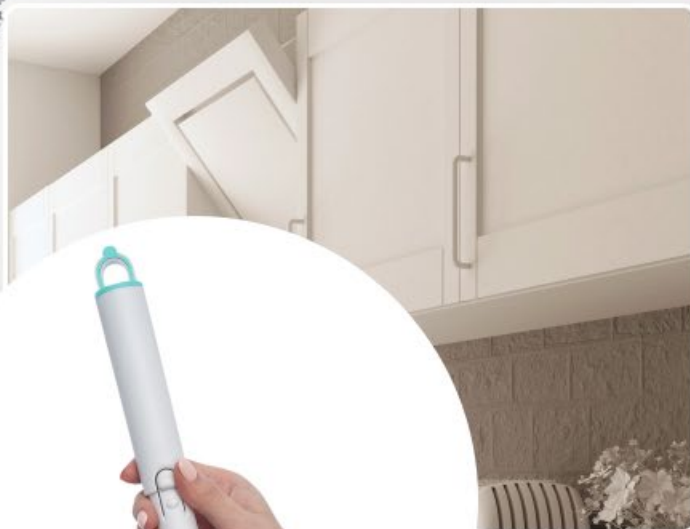

# 3 РЕЖИМА:

*you'll love*

Маленькая щеточка и совок для уборки труднодоступных мест, таких как: оконные рамы, направляющие шкафов и т.д.

*you'll love*

**В комплекте сметка для пыли  
с телескопической рукояткой**