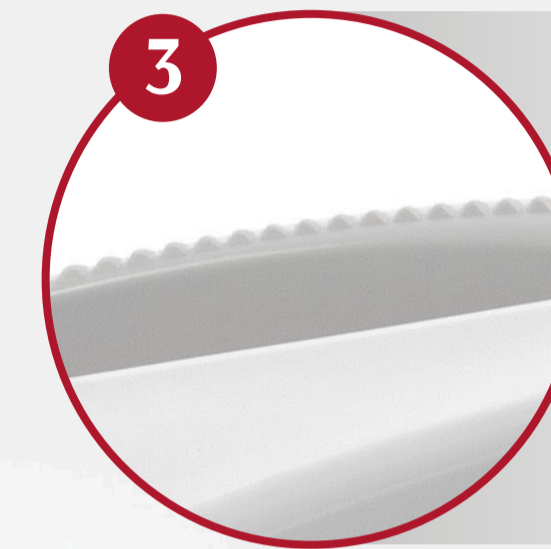

СОВОК И ЩЕТКА «ПОРЯДОК»

Артикул 77651
Код товара 77651

1
Эргономичная
рукоятка

2
Рельеф на дне
- задерживает сор,
не давая ему разлетаться

3
Зубчики для
очистки щетины

4
Прорезиненный край
- совок плотно
прилегает к полу

5
Бортик - не дает
сору выпасть обратно

Размер совка:
30 * 20,5 (+/-0,5) см

Размер щетки:
25 * 6 (+/-0,5) см

 **24 шт.**
В КОРОБКЕ

 **1 шт.**
ОТГРУЗКА КРАТНО

 Home
Queen