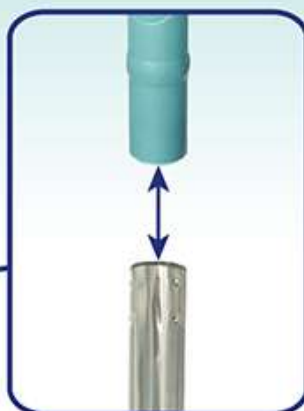

Заглушка

для слива воды

*you'll love*

100% МИКРОФИБРА

ДЛЯ ВСЕХ ВИДОВ  
НАПОЛЬНЫХ ПОКРЫТИЙ

ВРАЩЕНИЕ НА 360°

*you'll love*

## Инструкция по сборке:

Соедините  
части черенка  
друг с другом

Прикрутите черенок  
к платформе швабры

Сильным нажатием  
соедините платформу  
с насадкой

*you'll love*