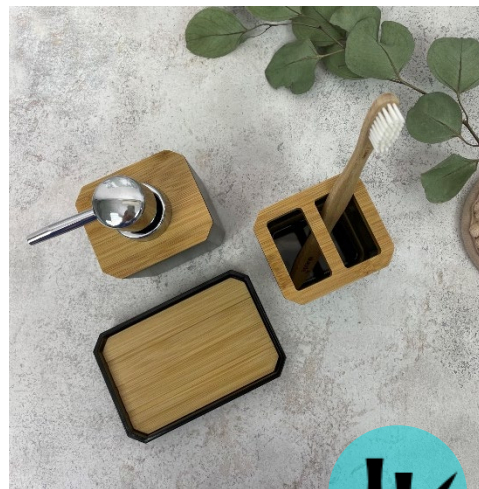

КОЛЛЕКЦИЯ АКСЕССУАРОВ ДЛЯ ВАННОЙ КОМНАТЫ

«ЭКО-ГРАНИ»

ОТДЕЛКА:
НАТУРАЛЬНЫЙ БАМБУК

ОСНОВА:
КАЧЕСТВЕННЫЙ ПОЛИСТИРОЛ

КОМПАКТНОЕ ХРАНЕНИЕ

НАБОР АКСЕССУАРОВ ДЛЯ ВАННОЙ ЭКОГРАНИ СТАНЕТ СТИЛЬНОЙ ОСНОВОЙ ПОРЯДКА В ВАННОЙ КОМНАТЕ.

НАБОР ВКЛЮЧАЕТ В СЕБЯ 3 ПРЕДМЕТА:

ДОЗАТОР ДЛЯ МЫЛА, СТАКАН ДЛЯ ЗУБНЫХ ЩЕТОК, МЫЛЬНИЦУ-ПОДСТАВКУ.

КОМПАКТНЫЙ НАБОР АКСЕССУАРОВ ВЫПОЛНЕН ИЗ КАЧЕСТВЕННОГО ПОЛИСТИРОЛА. ЦВЕТ ЧЕРНЫЙ, ЭФФЕКТНО ПОЛУПРЗРАЧНЫЙ.

- ✓ АКТУАЛЬНОЕ СОЧЕТАНИЕ ПЛАСТИКА И БАМБУКА ПОМОЖЕТ СОЗДАТЬ И ПОДДЕРЖАТЬ "СТИЛЬНЫЙ" ГРАДУС ИНТЕРЬЕРА.
- ✓ НЕОБЫЧНАЯ ФОРМА АКСЕССУАРОВ ДОБАВЛЯЕТ ОРИГИНАЛЬНОЕ ЗВУЧАНИЕ.
- ✓ УДОБНАЯ ПОМПА ДОЗАТОРА ОБЕСПЕЧИТ КОМФОРТНОЕ ИСПОЛЬЗОВАНИЕ.
- ✓ СТАКАН ДЛЯ ЩЕТОК ИМЕЕТ АККУРАТНОЕ РАЗДЕЛЕНИЕ, А МЫЛЬНИЦУ БУДЕТ ЛЕГКО ПОМЫТЬ, ТК БАМБУКОВЫЙ ДЕКОР - СЪЕМНЫЙ.

АКСЕССУАРЫ СОЧЕТАЕТСЯ С ЕРШОМ ДЛЯ ЧИСТКИ САНТИХНИКИ ИЗ КОЛЛЕКЦИИ ЭКОГРАНИ.

КОД 77011

«ЭКО-ГРАНИ»

ОТДЕЛКА:
НАТУРАЛЬНЫЙ БАМБУК

ОСНОВА:
КАЧЕСТВЕННЫЙ ПОЛИСТИРОЛ

ЩЕТИНА НА ЕРШЕ:
ОПТИМАЛЬНА ДЛЯ ЧИСТКИ
САНТЕХНИКИ

ЕРШ ИЗ КОЛЛЕКЦИИ **ЭКОГРАНИ** СТАНЕТ СТИЛЬНОЙ ОСНОВОЙ ПОРЯДКА В ВАННОЙ КОМНАТЕ.

ЕРШ СОСТОИТ ИЗ ДВУХ ЧАСТЕЙ:
СТАКАН – ПОСТАВКА И ЩЕТКА.

- ✓ СТАКАН ЕРША ВЫПОЛНЕН ИЗ КАЧЕСТВЕННОГО ПОЛИСТИРОЛА.
- ✓ ПОЛИПРОПИЛЕНОВАЯ ЩЕТКА ОПТИМАЛЬНА ДЛЯ ЧИСТКИ САНТЕХНИКИ: ВОРС НА ЩЕТКЕ РАСПОЛОЖЕН РАВНОМЕРНО, ДОСТАТОЧНОЙ ЖЕСТКОСТИ, РУЧКА ЩЕТКИ ВЫПОЛНЕНА ИЗ КАЧЕСТВЕННОГО МЕТАЛЛА, С БАМБУКОВЫМ ДЕКОРОМ
- ✓ ЦВЕТ СТАКАНА - ПОДСТАВКИ ЧЕРНЫЙ, ЭФФЕКТНО ПОЛУПРЗРАЧНЫЙ.
- ✓ АКТУАЛЬНОЕ СОЧЕТАНИЕ ПЛАСТИКА И БАМБУКА ПОМОЖЕТ СОЗДАТЬ И ПОДДЕРЖАТЬ "СТИЛЬНЫЙ" ГРАДУС ИНТЕРЬЕРА.
- ✓ НЕОБЫЧНАЯ ФОРМА АКСЕССУАРА ДОБАВЛЯЕТ ОРИГИНАЛЬНОЕ ЗВУЧАНИЕ.
- ✓ БАМБУКОВЫЙ ДЕКОР ВЕРХНЕЙ ЧАСТИ ПОДСТАВКИ ОБЕСПЕЧИТ МАКСИМАЛЬНО ЭСТЕТИЧНЫЙ ВНЕШНИЙ ВИД.