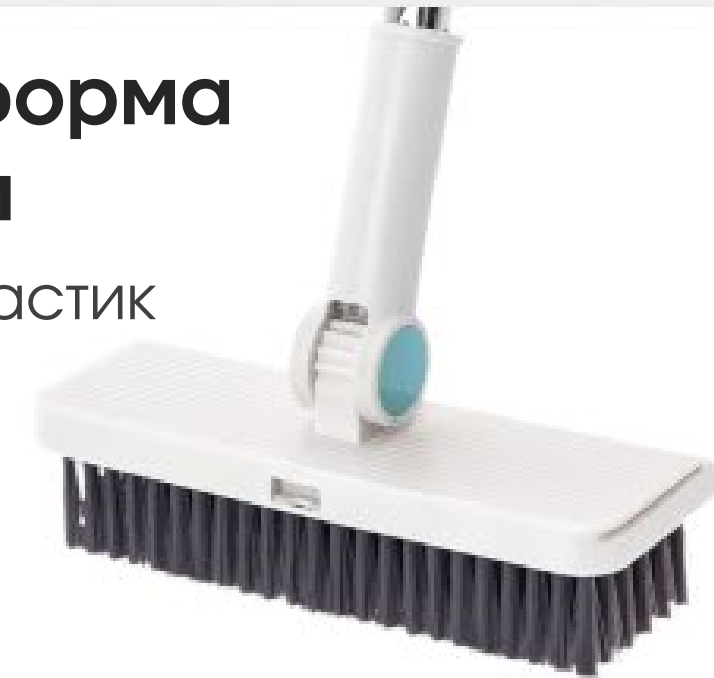

Платформа щетки

АБС-пластик