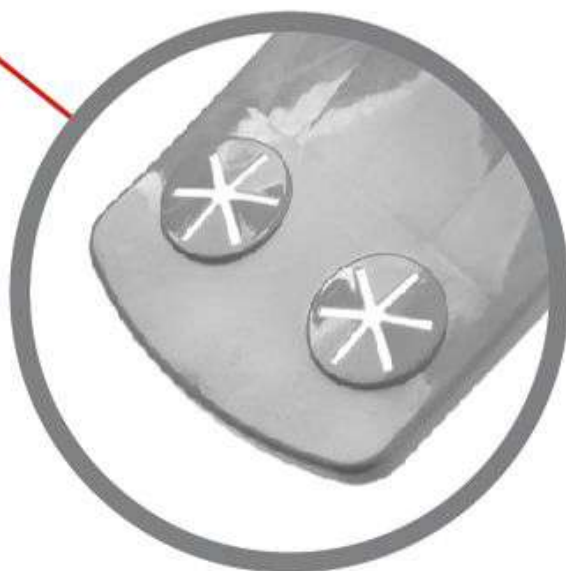

Home
Queen®

Телескопическая
рукоятка

Насадка из
микрофибры

ШВАБРА ДЛЯ ПОЛА

Насадка из микроволокна (шенилл) превосходно впитывает и удерживает влагу

Стальная рукоятка с пластиковым держателем

Пластиковые зажимы для крепления любой подходящей тряпки

**ВНУТРЕННИЕ
РАЗМЕРЫ НАСАДКИ**

**РУЧКА-
ТЕЛЕСКОП**

Специальное плетение
мягко и деликатно
подхватывает
самые мелкие
частицы грязи

Каналы на волокнах
и поры между ними
превосходно впитывают
и удерживают влагу