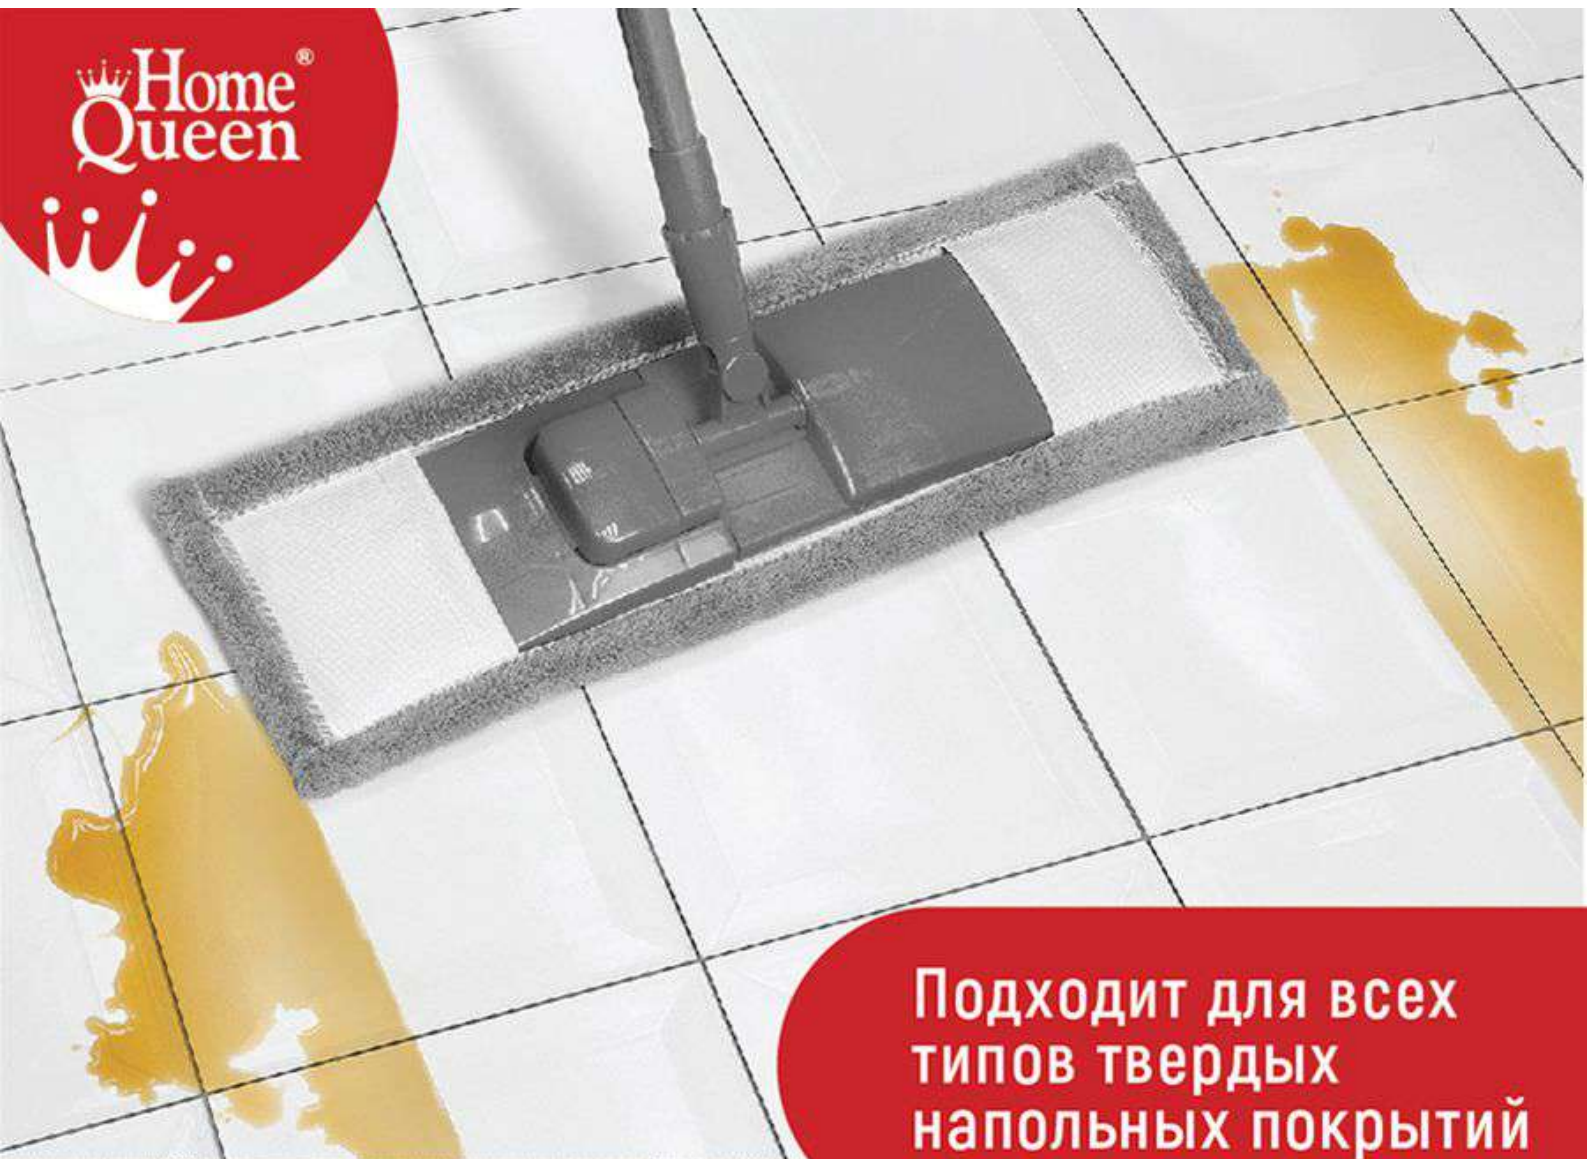

**Подходит для всех
типов твердых
напольных покрытий**