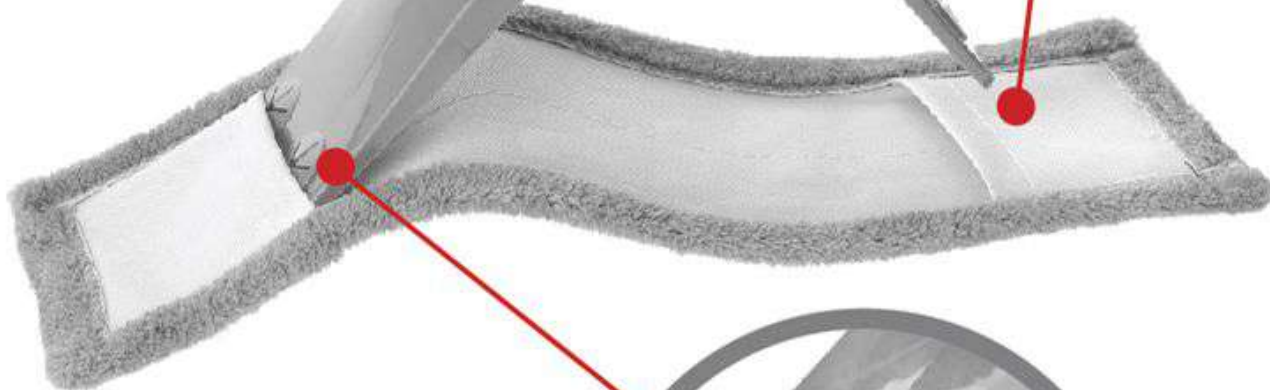

Home
Queen®

Телескопическая
рукоятка

Насадка из
микрофибры

ШВАБРА ДЛЯ ПОЛА

Насадка из микроволокна (шенилл) превосходно впитывает и удерживает влагу

Стальная рукоятка с пластиковым держателем

Пластиковые зажимы для крепления любой подходящей тряпки

**ВНУТРЕННИЕ
РАЗМЕРЫ НАСАДКИ**

**РУЧКА-
ТЕЛЕСКОП**

Специальное плетение
мягко и деликатно
подхватывает
самые мелкие
частицы грязи

Каналы на волокнах
и поры между ними
превосходно впитывают
и удерживают влагу