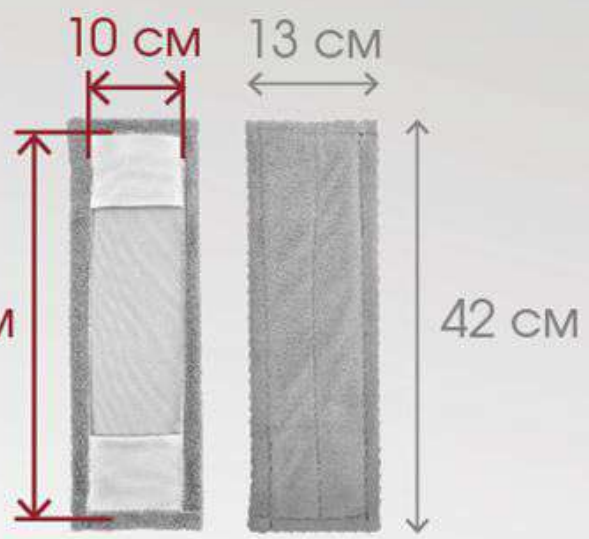

Home
Queen®

Телескопическая
рукоятка

Насадка из
микрофибры

ШВАБРА ДЛЯ ПОЛА

Насадка из микроволокна (шенилл) превосходно впитывает и удерживает влагу

Стальная рукоятка с пластиковым держателем

Пластиковые зажимы для крепления любой подходящей тряпки

**ВНУТРЕННИЕ
РАЗМЕРЫ НАСАДКИ**

**РУЧКА-
ТЕЛЕСКОП**

Специальное плетение
мягко и деликатно
подхватывает
самые мелкие
частицы грязи

Каналы на волокнах
и поры между ними
превосходно впитывают
и удерживают влагу