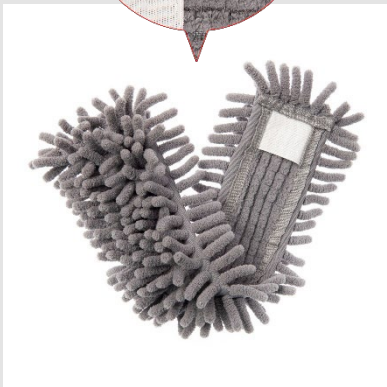

## ПРЕИМУЩЕСТВА

- Телескопическая рукоятка: легко регулируется под необходимую высоту (до 140 см), что особенно удобно при мытье панорамных окон и остекленных лоджий, обеспечивает доступ к труднодоступным местам
- Насадка с шубкой из микроволокна (шенилл): обеспечивает деликатное и эффективное очищение поверхностей. Съемная насадка легко снимается и прополаскивается, что упрощает уход за инвентарем
- Многофункциональность: сгон, стекломой и швабра (для стен, пола и потолка)

## ПРИМЕНЕНИЕ

- Моющая платформа с насадкой легко отстегивается, что упрощает использование сгона в качестве самостоятельного инвентаря.
- Сгон-стекломой отлично подходит не только для мытья окон, но и для сбора шерсти, волос и мелкого мусора с пола.
- Сгон идеален для быстрого устранения разлитых жидкостей. Незаменим и при протирке натяжных потолков

**СГОН-СТЕКЛОМОЙ**  
*со съемной насадкой*

Арт. 77308

НОВИНКА

Потолки

Окна

Полы

**НОВИНКА**

**Рекомендуемый товар:**

# СМЕННЫЕ НАСАДКИ ДЛЯ СГОНА-СТЕКЛОМОЯ

Арт. **77309**

Арт. 77308

УСПЕЙ ПРИОБРЕСТИ  
ПО ВЫГОДНОЙ ЦЕНЕ