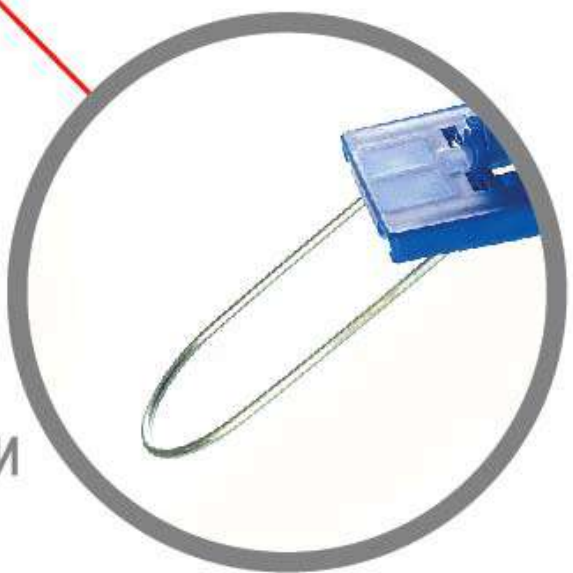

**ШВАБРА ДЛЯ ПОЛА  
С ХЛОПКОВОЙ НАСАДКОЙ**

РУЧКА-ТЕЛЕСКОП

КОМПАКТНОЕ  
ХРАНЕНИЕ

МЕТАЛЛИЧЕСКАЯ  
ПЛАТФОРМА

ПОВОРОТНЫЙ  
МЕХАНИЗМ  
360°

Насадка  
из натурального  
материала

Стальная  
рукоятка  
с пластиковым  
держателем

Крепление  
«карман»

Прочная  
платформа  
со стальными  
вставками

Насадка состоит из прочно закреплённых хлопковых волокон. Благодаря естественной структуре, она тщательно впитывает и удерживает влагу и пыль.