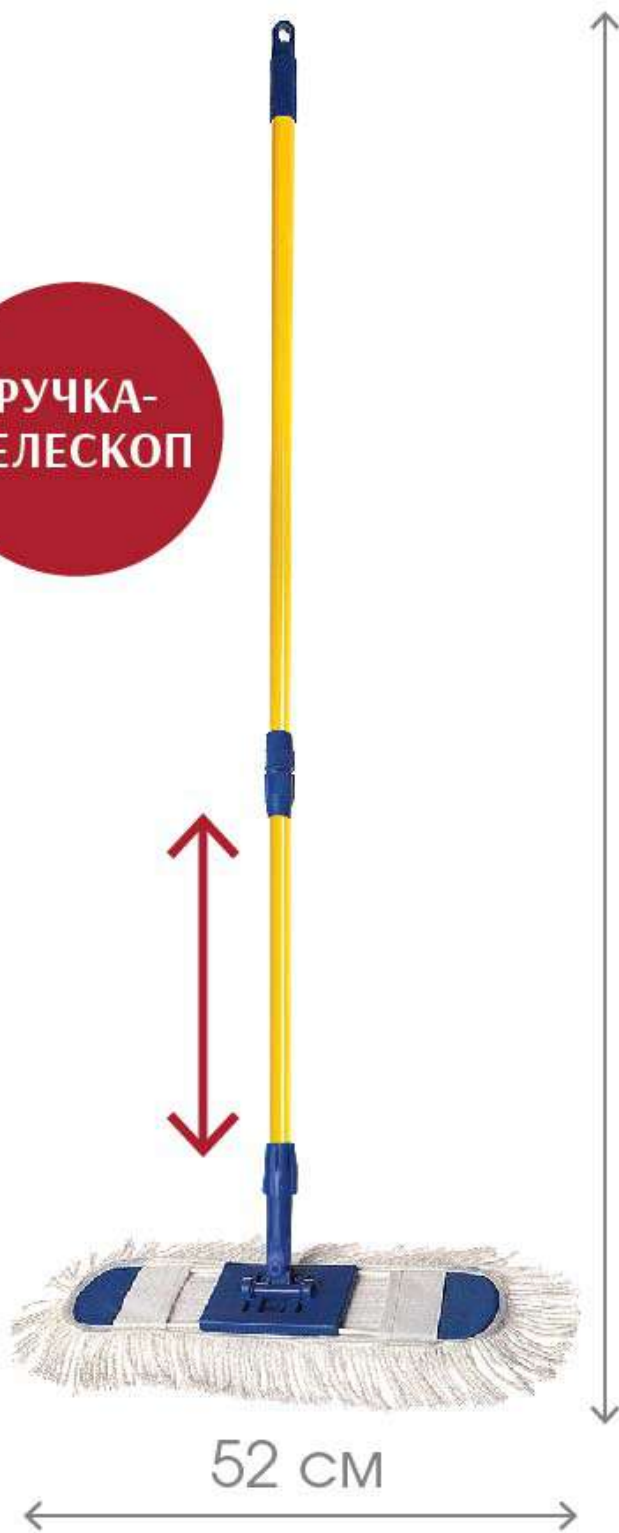

**ШВАБРА ДЛЯ ПОЛА  
С ХЛОПКОВОЙ НАСАДКОЙ**

РУЧКА-ТЕЛЕСКОП

КОМПАКТНОЕ  
ХРАНЕНИЕ

МЕТАЛЛИЧЕСКАЯ  
ПЛАТФОРМА

ПОВОРОТНЫЙ  
МЕХАНИЗМ  
360°

Насадка  
из натурального  
материала

Стальная  
рукоятка  
с пластиковым  
держателем

Крепление  
«карман»

Прочная  
платформа  
со стальными  
вставками

Насадка состоит из прочно закреплённых хлопковых волокон. Благодаря естественной структуре, она тщательно впитывает и удерживает влагу и пыль.