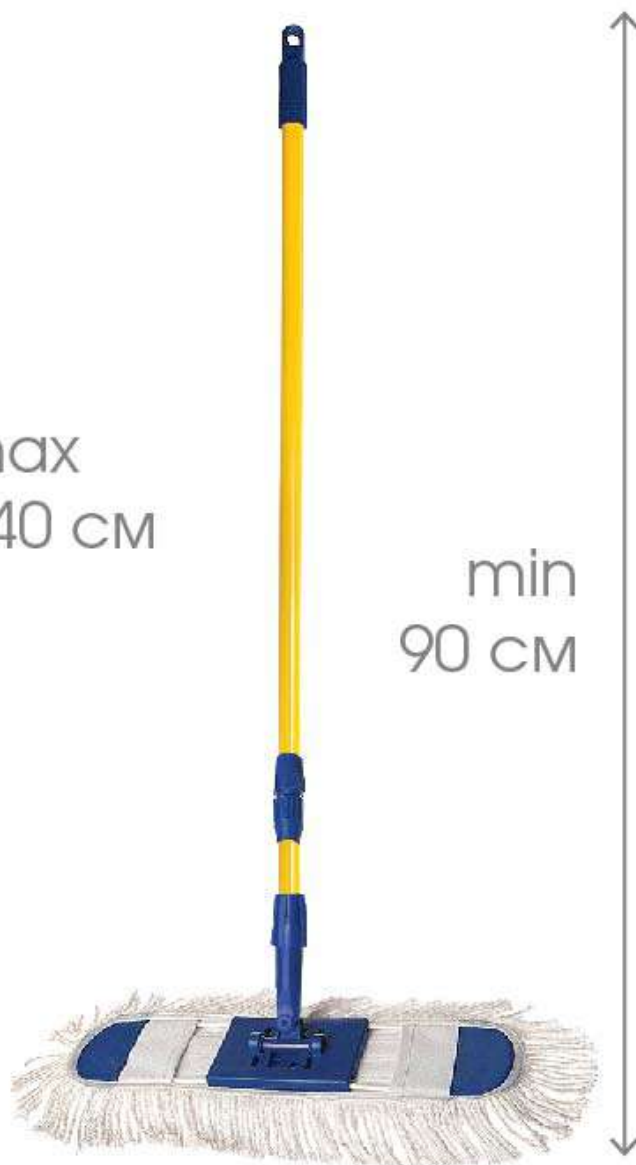

**ШВАБРА ДЛЯ ПОЛА  
С ХЛОПКОВОЙ НАСАДКОЙ**

РУЧКА-ТЕЛЕСКОП

КОМПАКТНОЕ  
ХРАНЕНИЕ

МЕТАЛЛИЧЕСКАЯ  
ПЛАТФОРМА

ПОВОРОТНЫЙ  
МЕХАНИЗМ  
360°

Насадка  
из натурального  
материала

Стальная  
рукоятка  
с пластиковым  
держателем

Крепление  
«карман»

Прочная  
платформа  
со стальными  
вставками

Насадка состоит из прочно закреплённых хлопковых волокон. Благодаря естественной структуре, она тщательно впитывает и удерживает влагу и пыль.