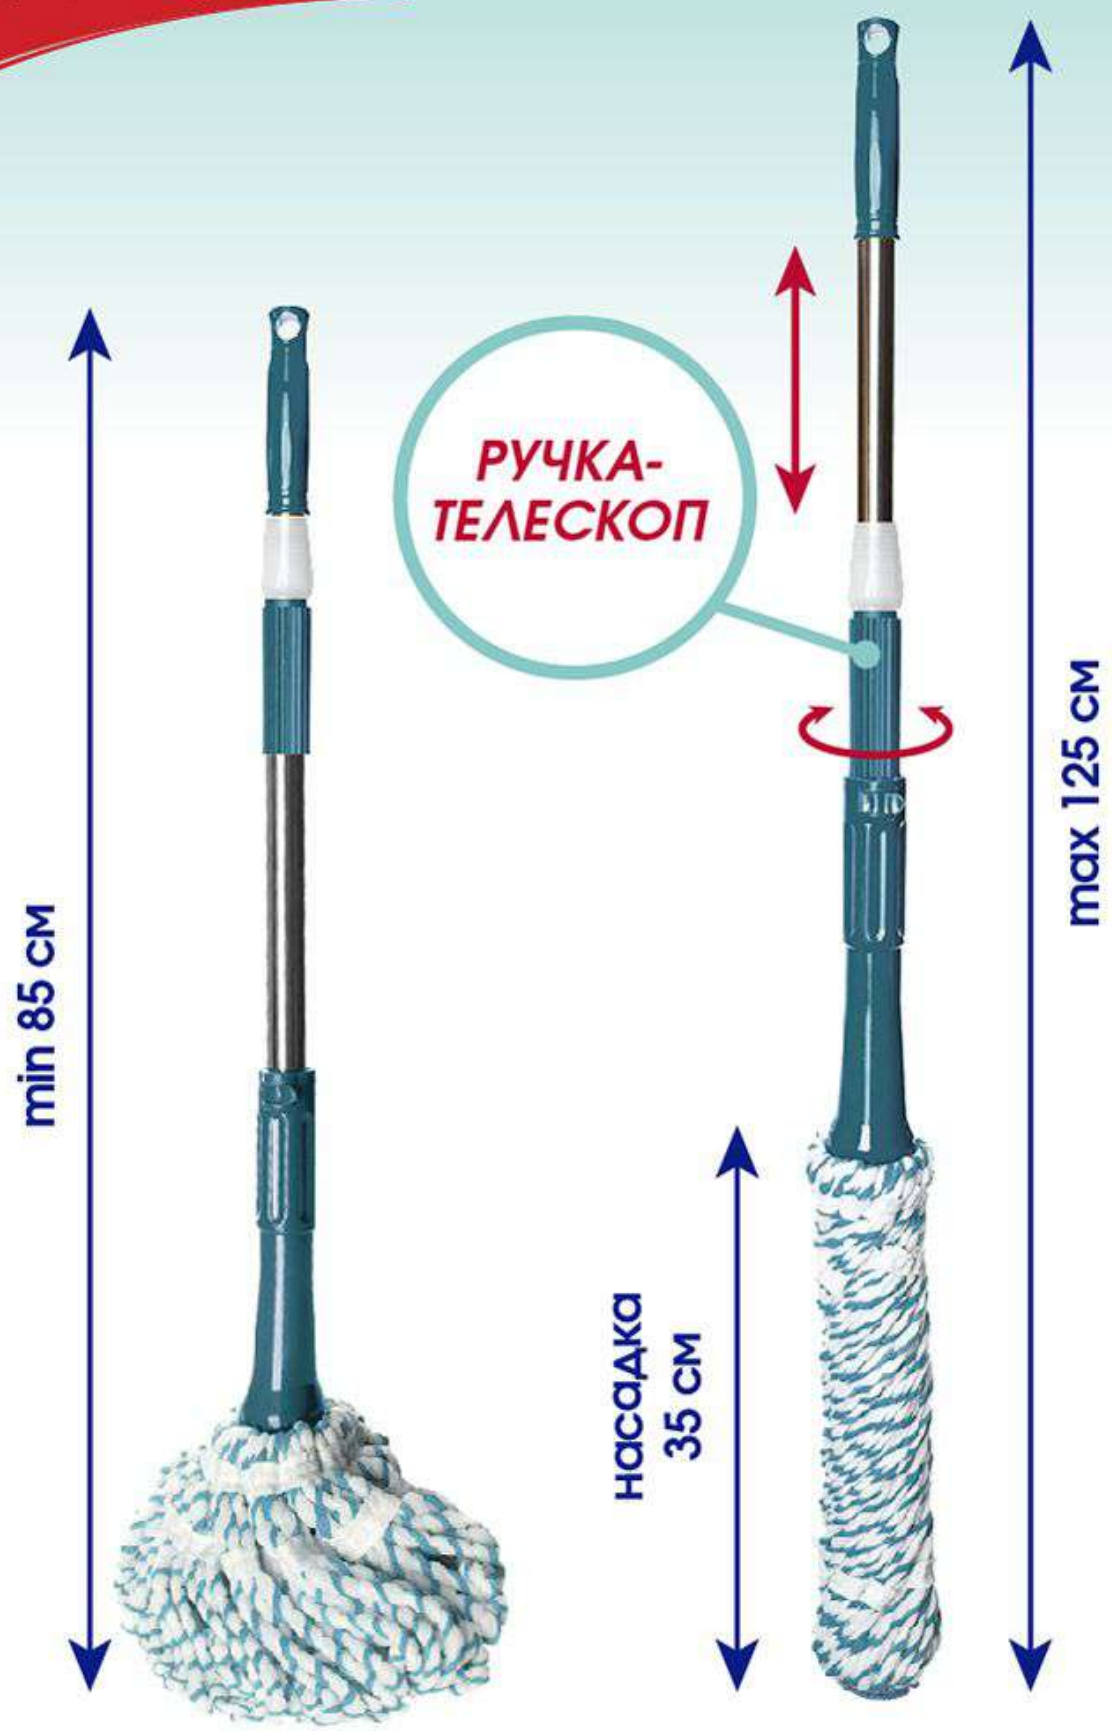

You'll love

Швабра для пола с ОТЖИМОМ

you'll love

you'll love

**Прочный фиксатор
отжима насадки**

you'll love

**Насадка из
микрофибры
и хлопкового
ВОЛОКНА**

You'll love

Технология Twist
позволяет
не прикасаться
к насадке
в процессе
уборки.

**Ваши руки
сухие и чистые!**

you'll love

**Превосходно впитывает влагу,
растворенную в ней грязь
и маслянистые загрязнения.**

you'll love