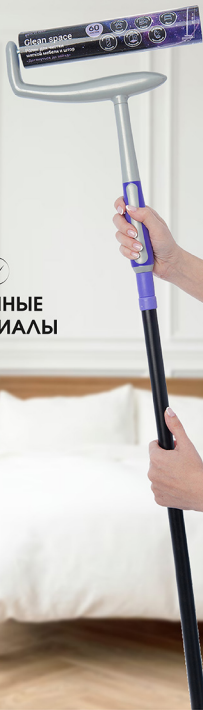

**ДЛЯ ПОЛА
И КОВРОВ**

you'll love

**РЕГУЛИРУЕМАЯ
ВЫСОТА**

you'll love

25 cm

36 cm

**СЪЕМНАЯ ТЕЛЕСКОПИЧЕСКАЯ
РУКОЯТКА**

you'll love

Превосходно собирает
шерсть, пыль и волосы

60
СЛОЕВ

you'll love

**СТАЛЬНОЕ
ОСНОВАНИЕ**

**НАДЕЖНАЯ
КОНСТРУКЦИЯ**

**ПРОЧНЫЕ
МАТЕРИАЛЫ**

you'll love

РЕКОМЕНДУЕМЫЙ ТОВАР:

**СМЕННЫЙ БЛОК ДЛЯ
ДЛЯ ЛИПКОГО РОЛИКА**
Арт. 75682