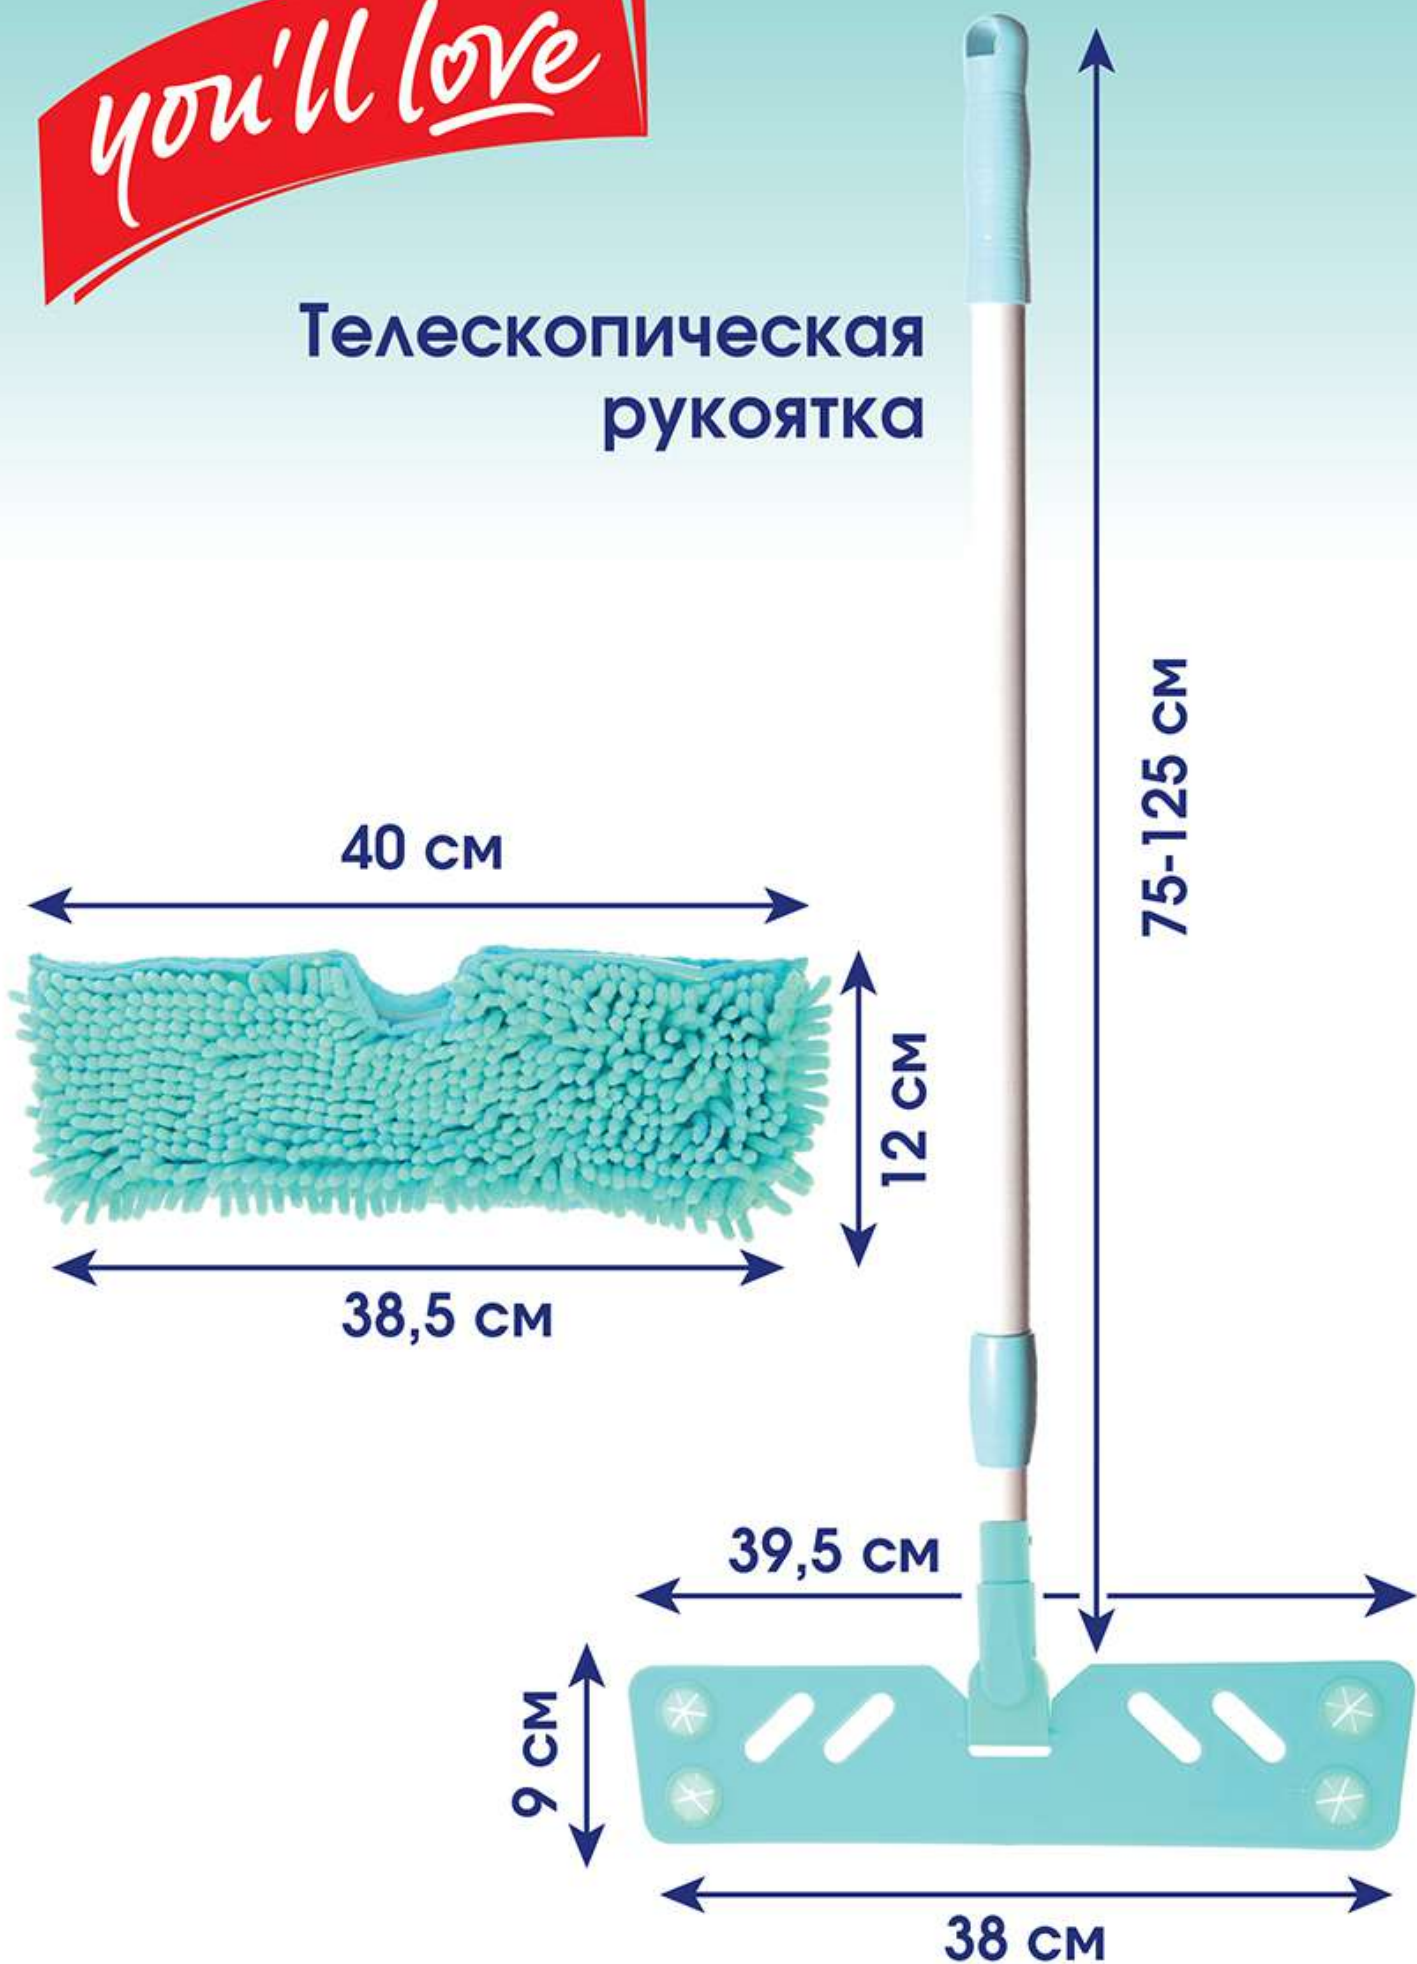

you'll love

**ВЫБЕРИ
СВОЮ СТОРОНУ!**

**Швабра для пола PLUS Class
с двусторонней насадкой**

you'll love

**МОЖНО МЫТЬ
И ВЫТИРАТЬ НАСУХО
БЕЗ УСИЛИЙ!**

**ДЛЯ ВСЕХ ВИДОВ
НАПОЛЬНЫХ ПОКРЫТИЙ**

100% МИКРОФИБРА

ДЛЯ СУХОЙ И ВЛАЖНОЙ

УБОРКИ

you'll love

КРЕПЛЕНИЕ ДЛЯ ТРЯПКИ

ДЛЯ ПОЛА

ПРОНИКАЕТ В ТРУДНОДОСТУПНЫЕ МЕСТА
ПОДХОДИТ ДЛЯ УБОРКИ ПОД НИЗКОЙ МЕБЕЛЬЮ

ПОДВИЖНОЕ КРЕПЛЕНИЕ 180°

you'll love

Для снятия насадки
откройте карман,
расстегнув липучки.

Освободите швабру
от насадки.

you'll love

Телескопическая рукоятка

you'll love

Сменная насадка
Арт 8262126

Швабра PLUS Class
Арт 8101947

СОБЕРИ КОМПЛЕКТ