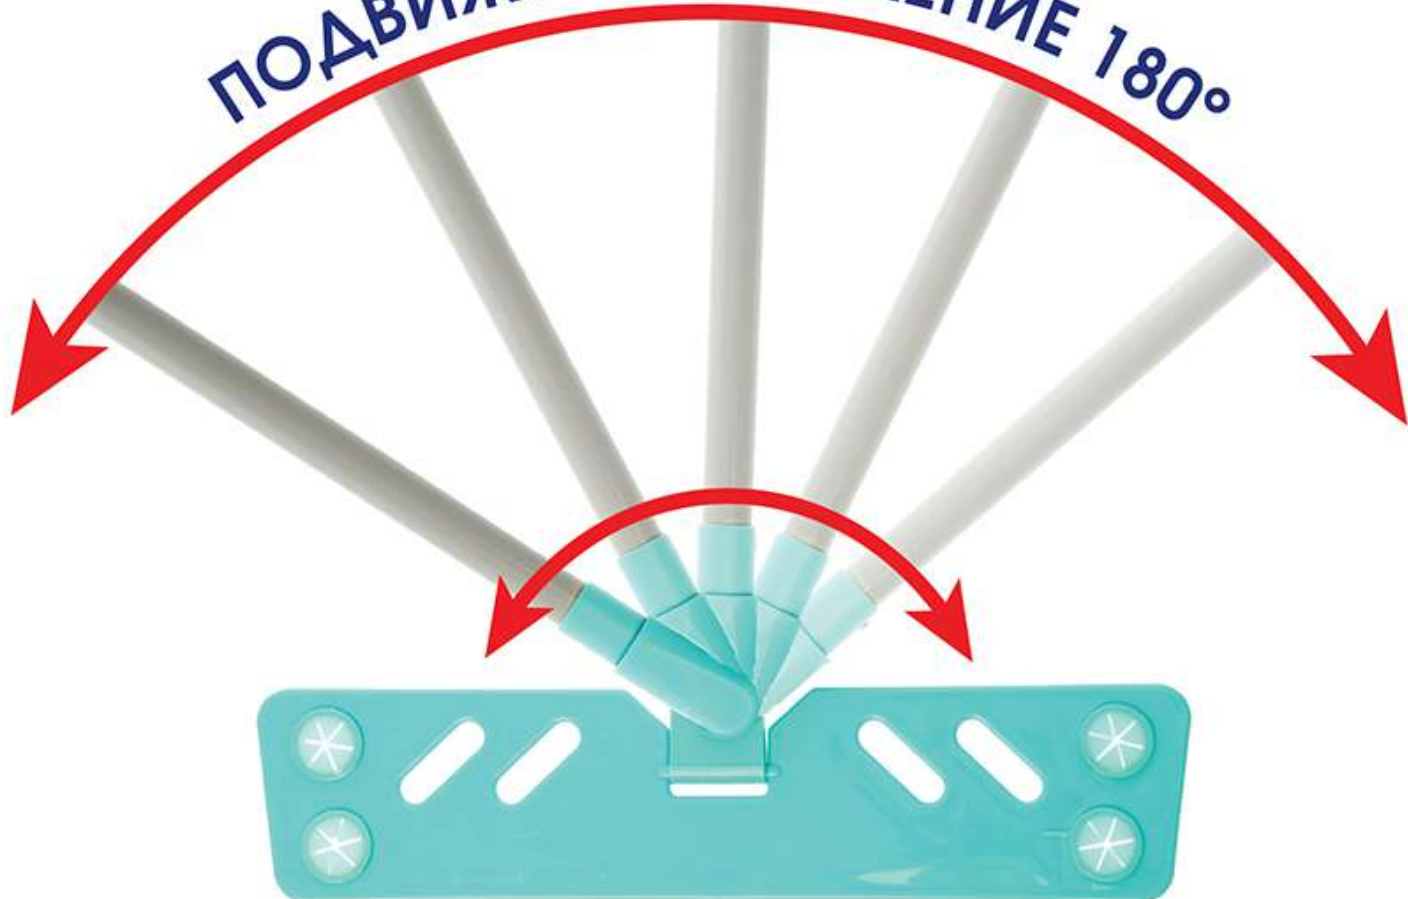

you'll love

**ВЫБЕРИ
СВОЮ СТОРОНУ!**

**Швабра для пола PLUS Class
с двусторонней насадкой**

you'll love

**МОЖНО МЫТЬ
И ВЫТИРАТЬ НАСУХО
БЕЗ УСИЛИЙ!**

**ДЛЯ ВСЕХ ВИДОВ
НАПОЛЬНЫХ ПОКРЫТИЙ**

100% МИКРОФИБРА

ДЛЯ СУХОЙ И ВЛАЖНОЙ

УБОРКИ

you'll love

КРЕПЛЕНИЕ ДЛЯ ТРЯПКИ

ДЛЯ ПОЛА

ПРОНИКАЕТ В ТРУДНОДОСТУПНЫЕ МЕСТА
ПОДХОДИТ ДЛЯ УБОРКИ ПОД НИЗКОЙ МЕБЕЛЬЮ

ПОДВИЖНОЕ КРЕПЛЕНИЕ 180°

you'll love

Для снятия насадки
откройте карман,
расстегнув липучки.

Освободите швабру
от насадки.

you'll love

Телескопическая рукоятка

you'll love

Сменная насадка
Арт 8262126

Швабра PLUS Class
Арт 8101947

СОБЕРИ КОМПЛЕКТ