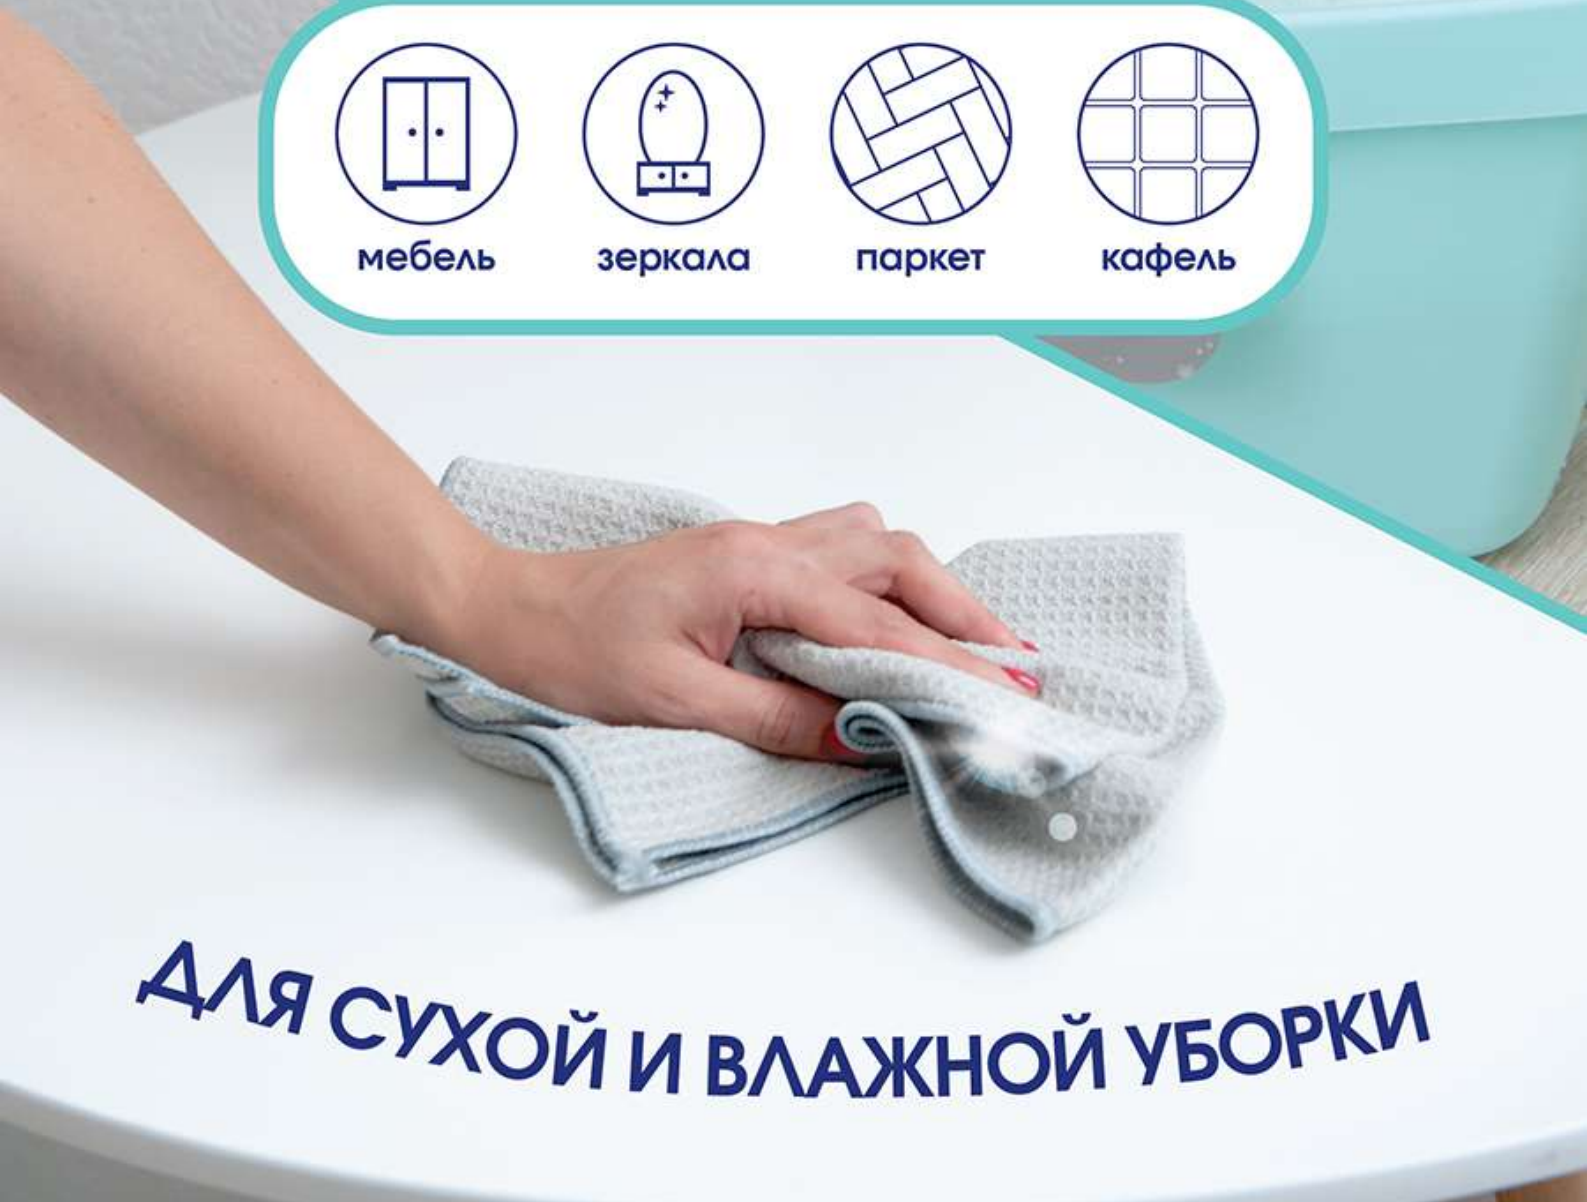

*You'll love*

СУХАЯ УБОРКА  
ВЛАЖНАЯ УБОРКА  
ПОЛИРОВКА

Тряпка для сухой  
и влажной уборки

*you'll love*

Four circular icons representing different cleaning applications:

-  мебель
-  зеркала
-  паркет
-  кафель

**ДЛЯ СУХОЙ И ВЛАЖНОЙ УБОРКИ**

*you'll love*

Обработанный  
край

"Вафельная" структура  
помогает эффективно  
оттирать загрязнения

*you'll love*