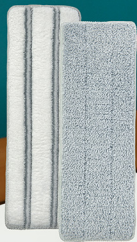

ШВАБРА

С ОТЖИМОМ И ВЕДРОМ

Home
Queen

x2

НАСАДКИ
В ПОДАРОК

Home
Queen

ОРИГИНАЛЬНЫЙ КОНСТРУКТИВ

позволяет переносить и
ведро, и швабру в одной руке

отсека

3 л
объем

ВОДЫ ДЛЯ
ПОЛОСКАНИЯ

Необходимо
наполнить водой
лишь один отсек WASH
(находится со стороны
ручки ведра)

Home
Queen

Компактное
хранение

Лаконичный
стильный дизайн

← →
15 cm