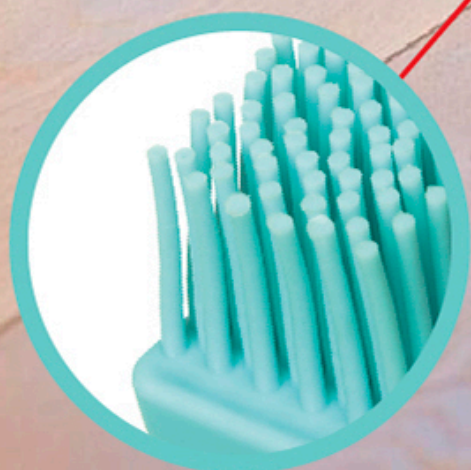

you'll love

ШВАБРА с резиновой щетиной

70-120 CM

You'll love

Эластичный водосгон идеально удаляет влагу с пола

Прочная стальная рукоятка с пластиковым держателем

Щетина имеет антистатический эффект, не поднимает пыль в воздух

You'll love

УДОБНЫЙ ПОДВЕС

ТЕЛЕСКОПИЧЕСКАЯ
РУЧКА

120 CM

70 CM

32 CM

you'll love

**Резьбовое
соединение**

You'll love

Легко убирать песок,
волосы и шерсть

You'll love

**Резиновая щетина
«притягивает» ВОЛОС**

Легко моется

you'll love

Легко моется

Легко чистится