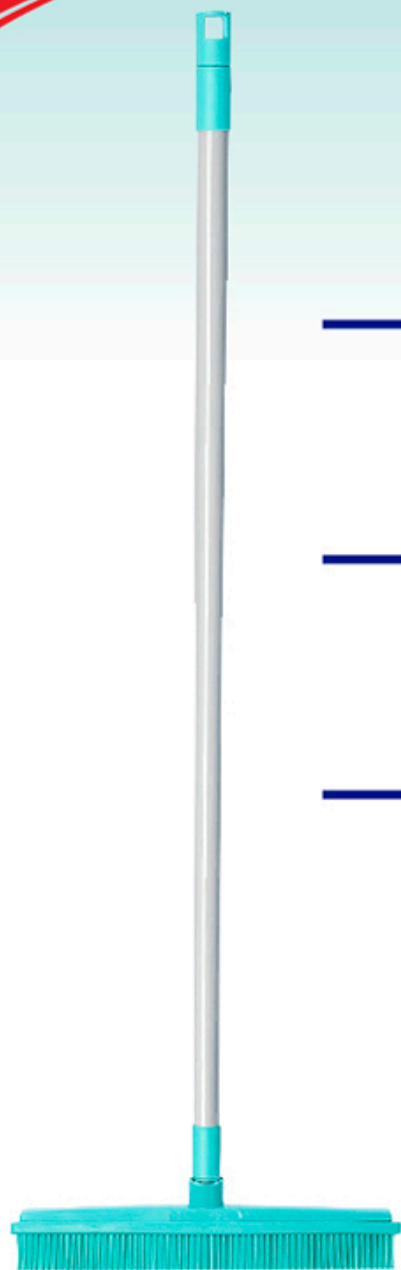

you'll love

Старый дизайн