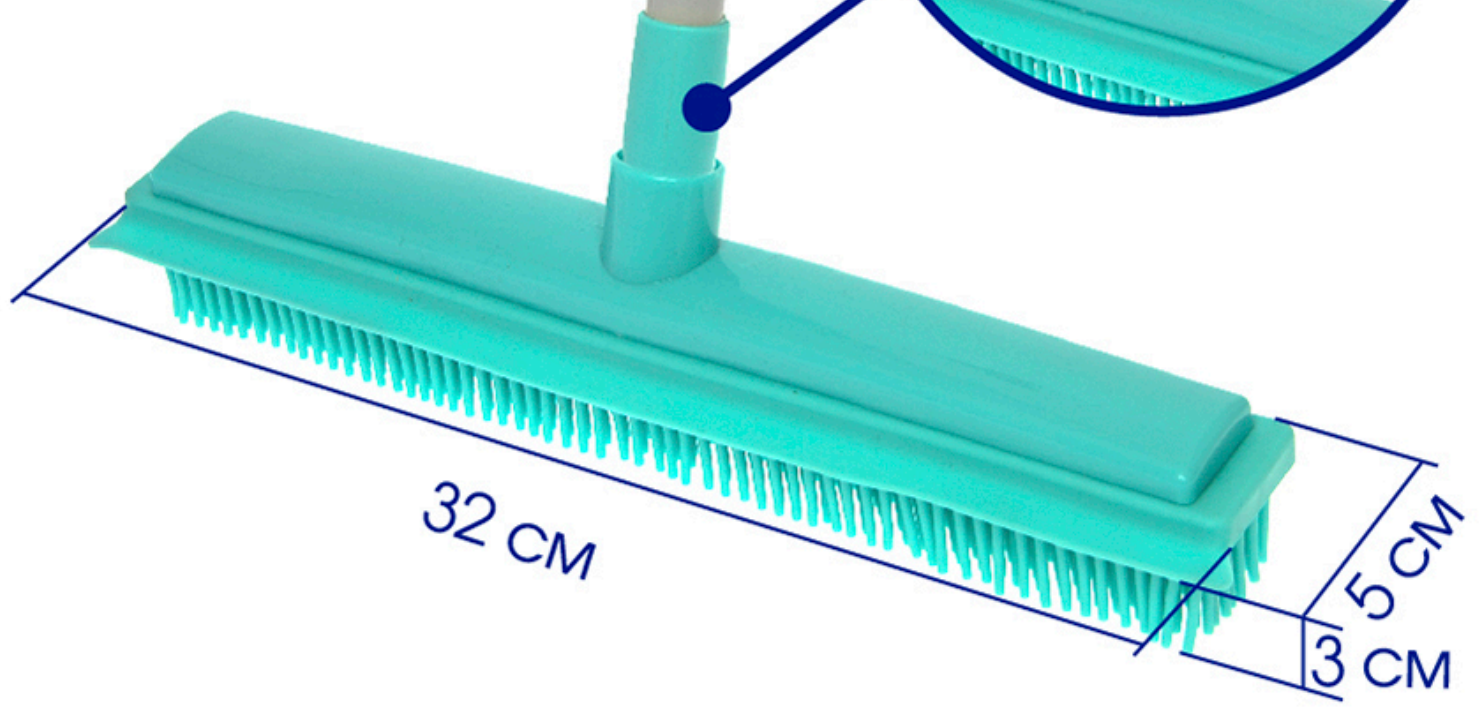

you'll love

ШВАБРА с резиновой щетиной

70-120 CM

You'll love

Эластичный водосгон идеально удаляет влагу с пола

Прочная стальная рукоятка с пластиковым держателем

Щетина имеет антистатический эффект, не поднимает пыль в воздух

You'll love

УДОБНЫЙ ПОДВЕС

ТЕЛЕСКОПИЧЕСКАЯ
РУЧКА

120 CM

70 CM

32 CM

you'll love

**Резьбовое
соединение**