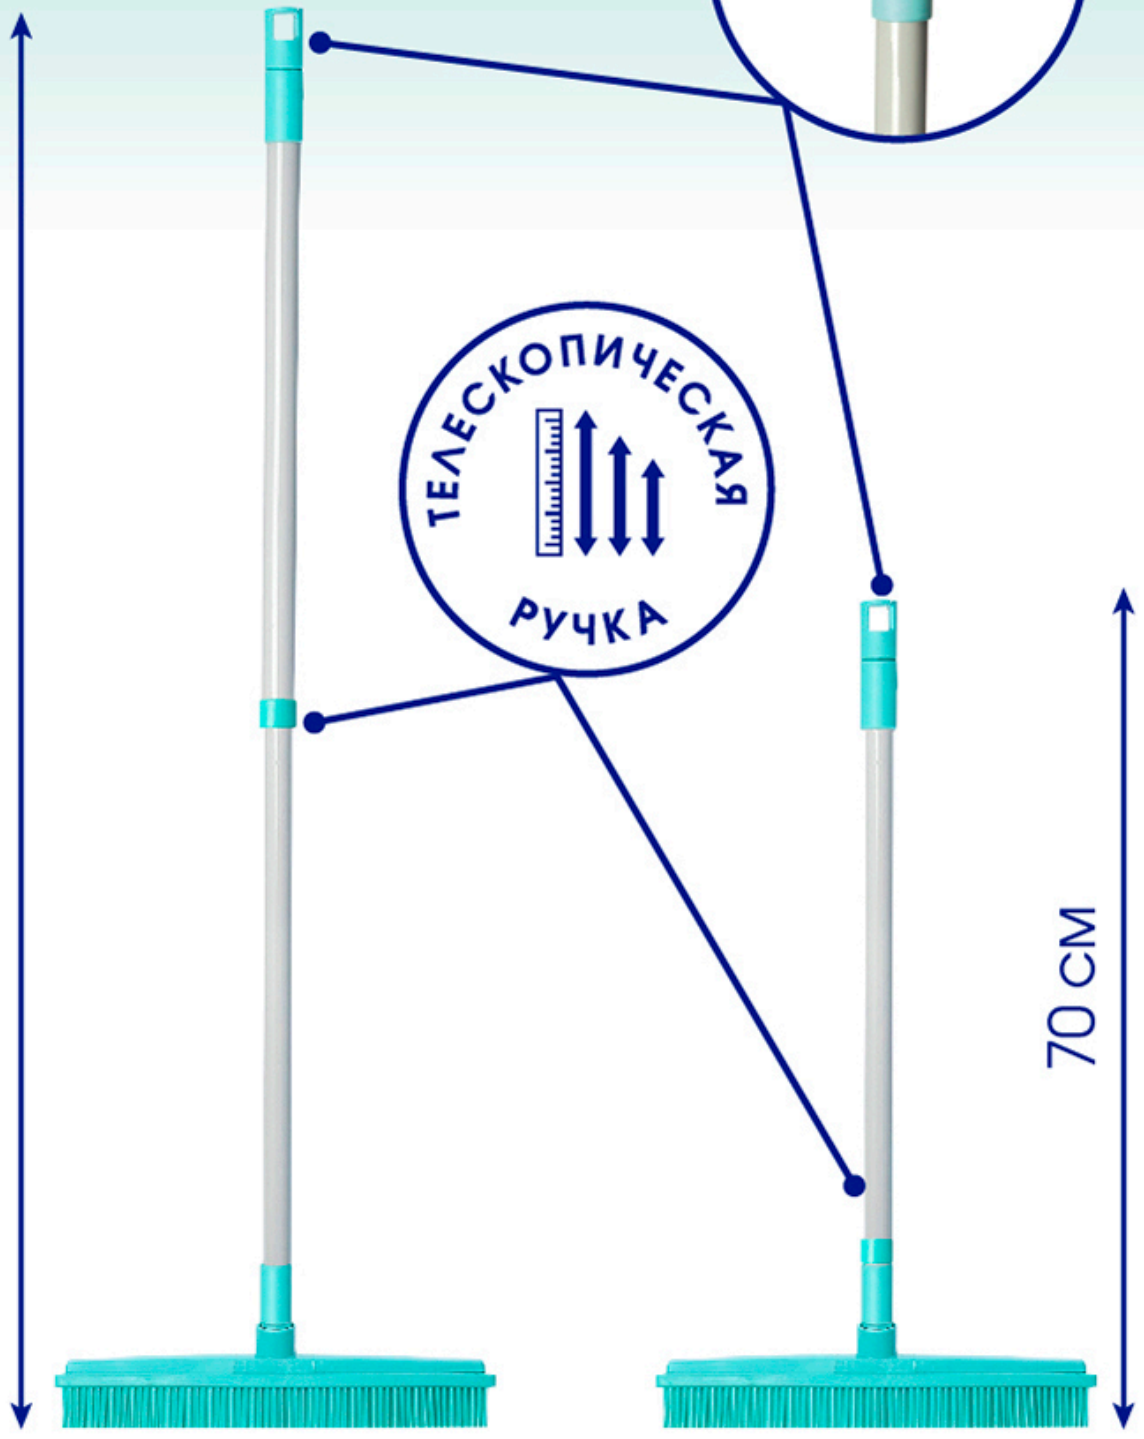

you'll love

ШВАБРА с резиновой щетиной

70-120 CM

You'll love

Эластичный водосгон идеально удаляет влагу с пола

Прочная стальная рукоятка с пластиковым держателем

Щетина имеет антистатический эффект, не поднимает пыль в воздух

You'll love

УДОБНЫЙ ПОДВЕС

ТЕЛЕСКОПИЧЕСКАЯ
РУЧКА

120 CM

70 CM

32 CM

you'll love

**Резьбовое
соединение**