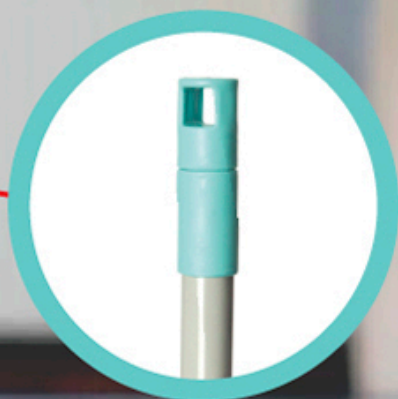

you'll love

ШВАБРА с резиновой щетиной

70-120 CM

You'll love

Эластичный водосгон идеально удаляет влагу с пола

Прочная стальная рукоятка с пластиковым держателем

Щетина имеет антистатический эффект, не поднимает пыль в воздух

You'll love

УДОБНЫЙ ПОДВЕС

ТЕЛЕСКОПИЧЕСКАЯ
РУЧКА

120 CM

70 CM

32 CM

you'll love

**Резьбовое
соединение**