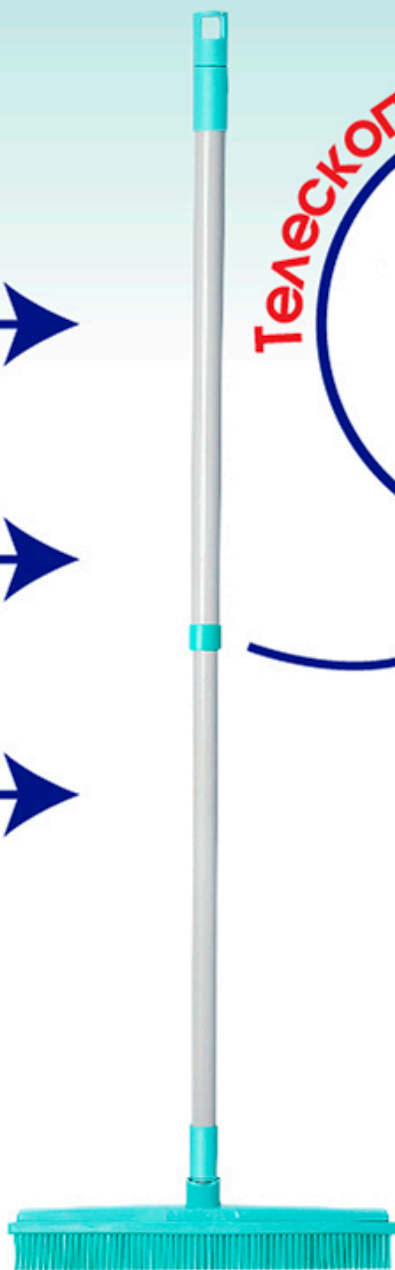

Телескопическая рукоятка

Новый дизайн
с 01.03.23

НОВАЯ КОНСТРУКЦИЯ