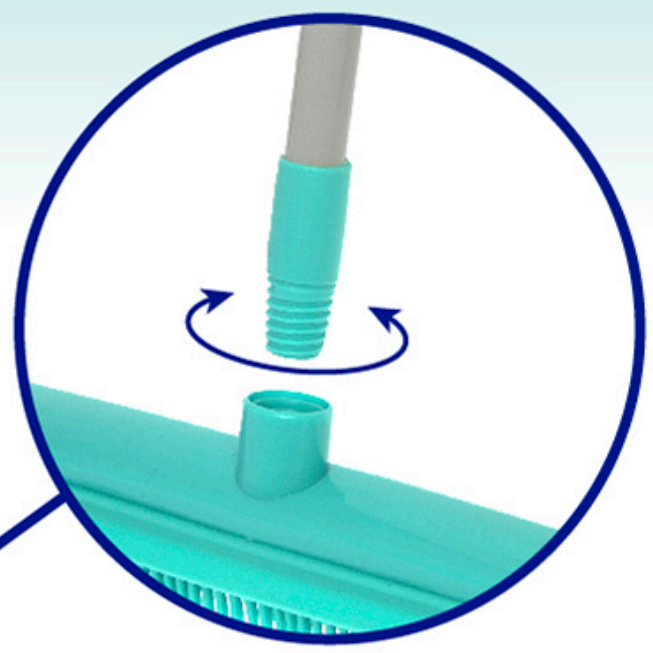

you'll love

ШВАБРА с резиновой щетиной

70-120 CM

You'll love

Эластичный водосгон идеально удаляет влагу с пола

Прочная стальная рукоятка с пластиковым держателем

Щетина имеет антистатический эффект, не поднимает пыль в воздух

You'll love

УДОБНЫЙ ПОДВЕС

ТЕЛЕСКОПИЧЕСКАЯ
РУЧКА

120 CM

70 CM

32 CM

you'll love

**Резьбовое
соединение**