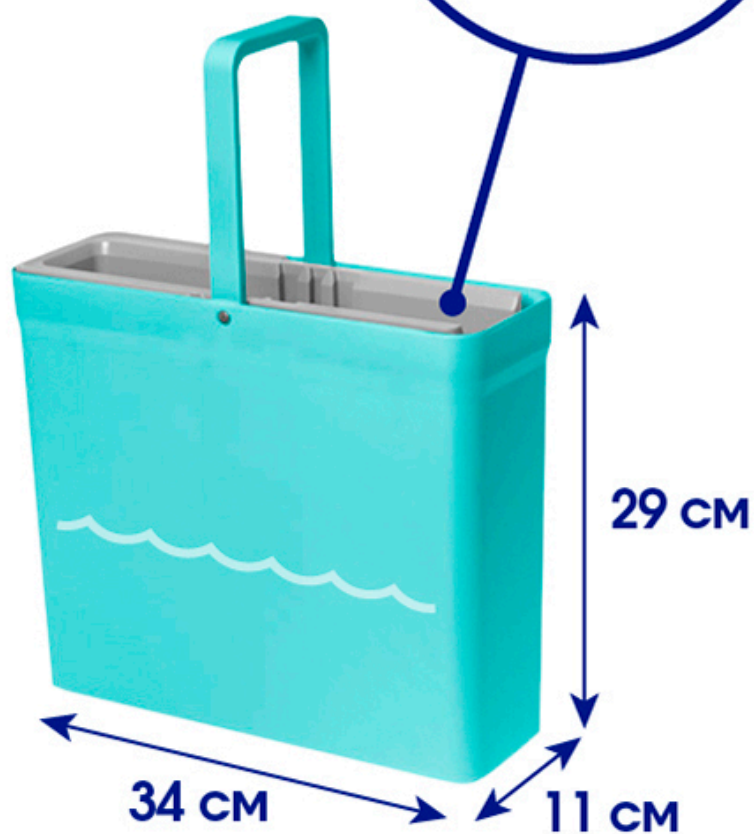

you'll love

29 cm

11 cm

Занимает очень мало места

you'll love

**УДОБНЫЙ СЛИВ
ЛЕГКО ВЫЛИТЬ ВОДУ**

**НЕТ КЛАПАНА
НЕТ ПРОТЕЧЕК**

you'll love

Металлическая
рукоятка
с телескопом

Ведро
на полных 9 л.
Рабочий
объем 4 л.

you'll love

КОМПЛЕКТАЦИЯ

1

2

1. Рукоятка

2. Комплект насадок