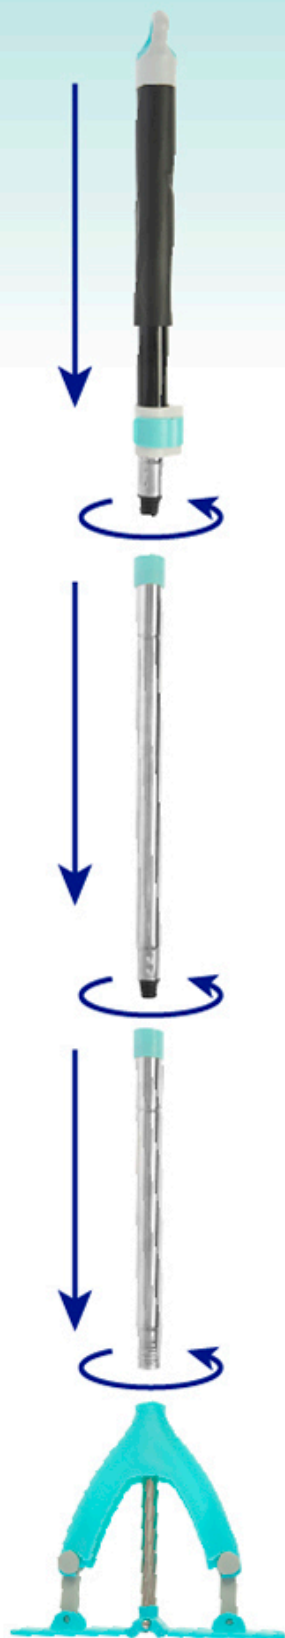

You'll love

ШВАБРА ПВА + ведро для отжима

Вторая насадка в подарок

max 137 см

Видео

you'll love

Для всех типов
поверхностей

Насадка крепко держится
и не слетает

**Прошло 2-3 месяца?
Рекомендуем
сменить насадку.**

**Сменная насадка
для швабры ПВА
Арт. 28265173**

you'll love

Легко убирать песок,
волосы и шерсть

Чистый дом легко!

Здоровая спина

Долгий срок службы

you'll love

Металлическая
рукоятка
с телескопом

Ведро
на полных 9 л.
Рабочий
объем 4 л.

you'll love

КОМПЛЕКТАЦИЯ

1

2

1. Рукоятка

2. Комплект насадок

3. Платформа

4. Ведро с отжимом

3

4

you'll love

Инструкция по сборке

Легкая замена насадки

you'll love