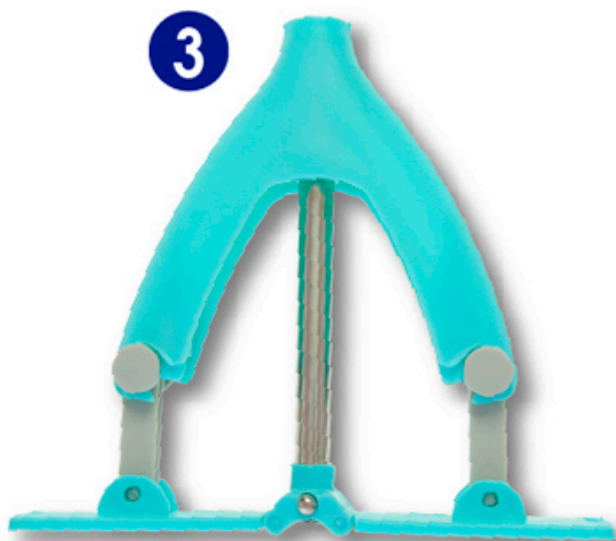

**Прошло 2-3 месяца?
Рекомендуем
сменить насадку.**

**Сменная насадка
для швабры ПВА
Арт. 28265173**

you'll love

Легко убирать песок,
волосы и шерсть

Чистый дом легко!

Здоровая спина

Долгий срок службы

you'll love

Металлическая
рукоятка
с телескопом

Ведро
на полных 9 л.
Рабочий
объем 4 л.

you'll love

КОМПЛЕКТАЦИЯ

1

2

1. Рукоятка

2. Комплект насадок

3. Платформа

4. Ведро с отжимом

3

4

you'll love

Инструкция по сборке

Легкая замена насадки

you'll love