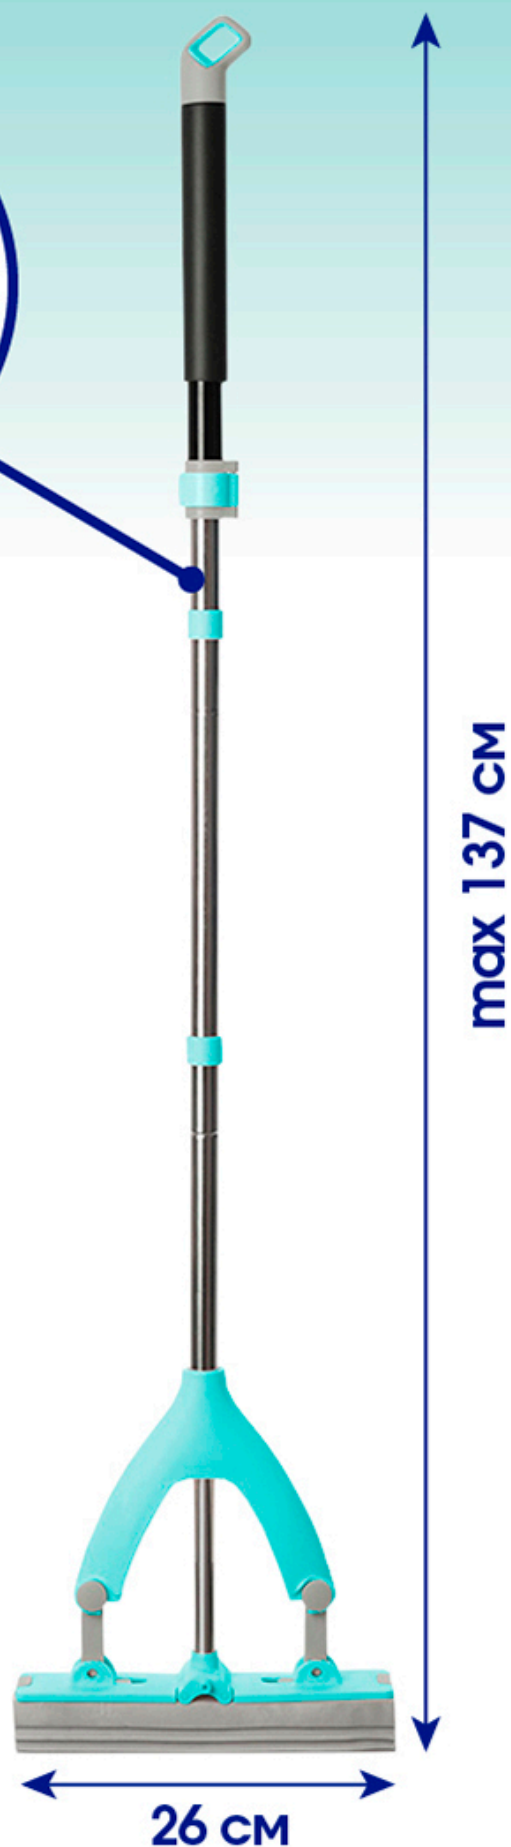

You'll love

ШВАБРА ПВА + ведро для отжима

Вторая насадка в подарок

max 137 см

Видео

you'll love

Для всех типов
поверхностей

Насадка крепко держится
и не слетает

you'll love

29 cm

11 cm

Занимает очень мало места

you'll love

**УДОБНЫЙ СЛИВ
ЛЕГКО ВЫЛИТЬ ВОДУ**

**НЕТ КЛАПАНА
НЕТ ПРОТЕЧЕК**

you'll love

**Прошло 2-3 месяца?
Рекомендуем
сменить насадку.**

**Сменная насадка
для швабры ПВА
Арт. 28265173**

you'll love

Легко убирать песок,
волосы и шерсть

Чистый дом легко!

Здоровая спина

Долгий срок службы

you'll love

Металлическая
рукоятка
с телескопом

Ведро
на полных 9 л.
Рабочий
объем 4 л.

you'll love

КОМПЛЕКТАЦИЯ

1

2

1. Рукоятка

2. Комплект насадок