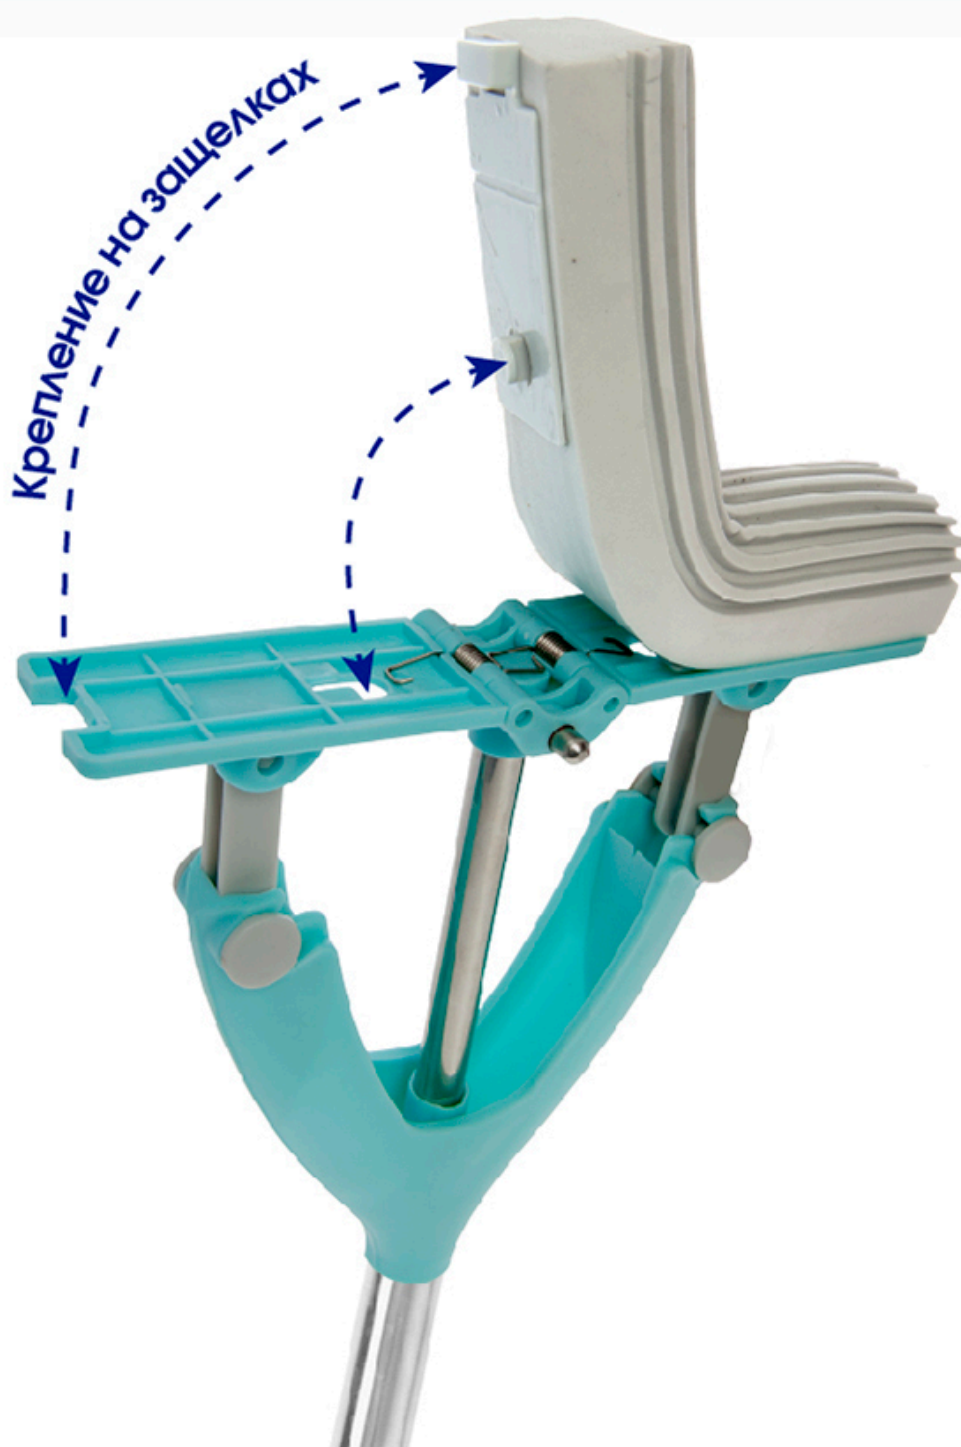

You'll love

ШВАБРА ПВА + ведро для отжима

Вторая насадка в подарок

max 137 см

Видео

you'll love

Для всех типов
поверхностей

Насадка крепко держится
и не слетает

**Прошло 2-3 месяца?
Рекомендуем
сменить насадку.**

**Сменная насадка
для швабры ПВА
Арт. 28265173**

you'll love

Легко убирать песок,
волосы и шерсть

Чистый дом легко!

Здоровая спина

Долгий срок службы

you'll love

Металлическая
рукоятка
с телескопом

Ведро
на полных 9 л.
Рабочий
объем 4 л.

you'll love

КОМПЛЕКТАЦИЯ

1

2

1. Рукоятка

2. Комплект насадок

3. Платформа

4. Ведро с отжимом

3

4

you'll love

Инструкция по сборке

Легкая замена насадки

you'll love